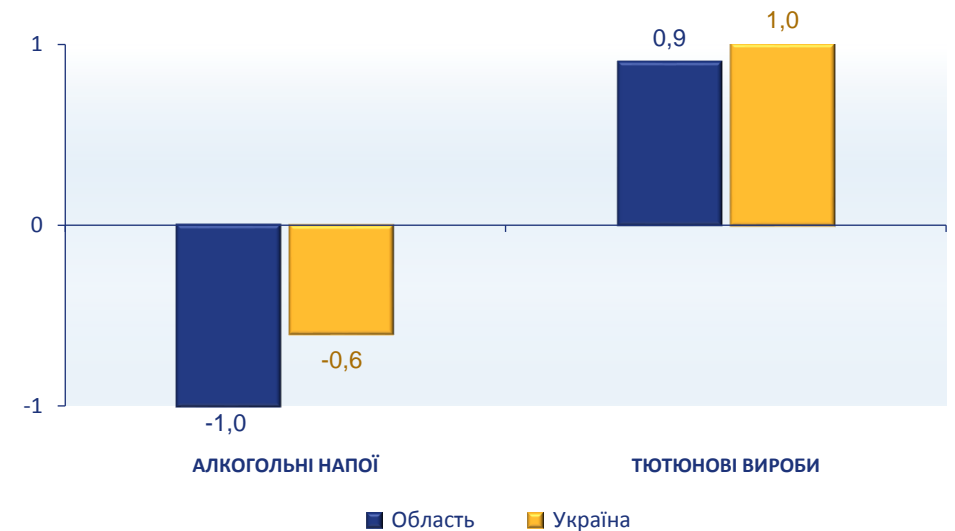

грудень до листопада 2021
приріст/зниження (-)

	Грудень 2021	
	Область	Україна
До листопада 2021	100,5	100,6
До грудня 2020	109,0	110,0

Примітка. Показники по Україні наведені без урахування тимчасово окупованої території Автономної Республіки Крим, м. Севастополя та частини тимчасово окупованих територій у Донецькій та Луганській областях.

ЗМІНИ СПОЖИВЧИХ ЦІН (приріст/зниження (-), відсотків)

ПРОДУКТИ ХАРЧУВАННЯ ТА БЕЗАЛКОГОЛЬНІ НАПОЇ

місяць до попереднього місяця

грудень до листопада 2021

АЛКОГОЛЬНІ НАПОЇ, ТЮТЮНОВІ ВИРОБИ

місяць до попереднього місяця

грудень до листопада 2021

ЗМІНИ СПОЖИВЧИХ ЦІН (приріст/зниження (-), відсотків)

ЖИТЛО, ВОДА, ЕЛЕКТРОЕНЕРГІЯ, ГАЗ ТА ІНШІ ВИДИ ПАЛИВА

місяць до попереднього місяця

грудень до листопада 2021

ПРЕДМЕТИ ДОМАШНЬОГО ВЖИТКУ, ПОБУТОВА ТЕХНІКА ТА ПОТОЧНЕ УТРИМАННЯ ЖИТЛА