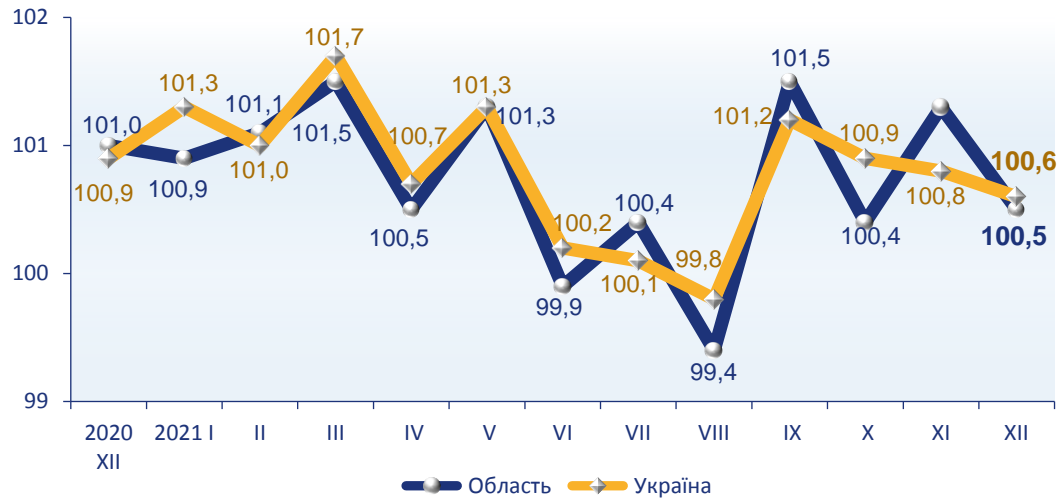

Зміни споживчих цін у грудні 2021 року

ЗМІНИ СПОЖИВЧИХ ЦІН

(відсотків)

місяць до попереднього місяця

	Грудень до грудня попереднього року	
	Область	Україна
2016	112,6	112,4
2017	113,0	113,7
2018	109,1	109,8
2019	103,6	104,1
2020	104,6	105,0
2021	109,0	110,0

грудень до листопада 2021
приріст/зниження (-)

	Грудень 2021	
	Область	Україна
До листопада 2021	100,5	100,6
До грудня 2020	109,0	110,0

Примітка. Показники по Україні наведені без урахування тимчасово окупованої території Автономної Республіки Крим, м. Севастополя та частини тимчасово окупованих територій у Донецькій та Луганській областях.