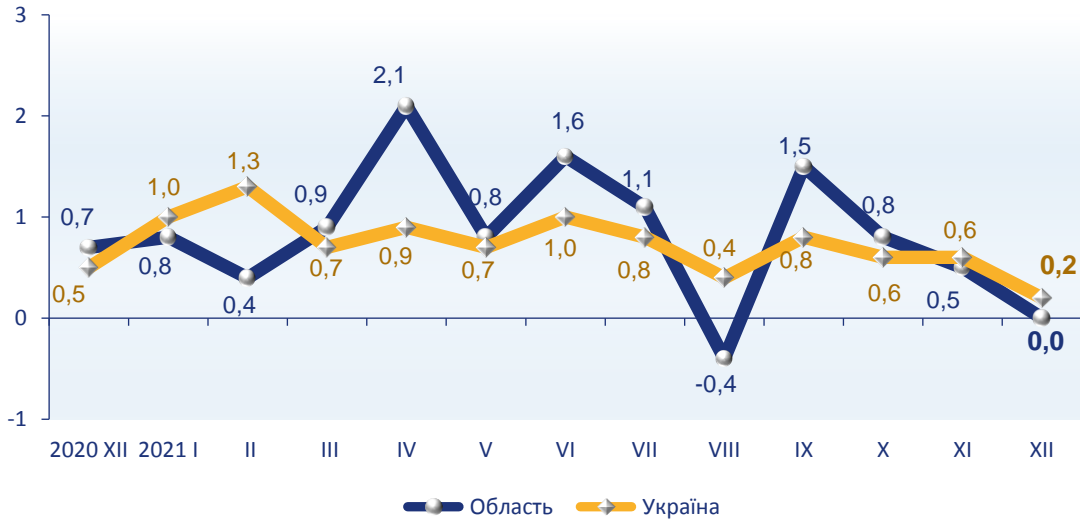

грудень до листопада 2021
приріст/зниження (-)

	Грудень 2021	
	Область	Україна
До листопада 2021	100,5	100,6
До грудня 2020	109,0	110,0

Примітка. Показники по Україні наведені без урахування тимчасово окупованої території Автономної Республіки Крим, м. Севастополя та частини тимчасово окупованих територій у Донецькій та Луганській областях.

ЗМІНИ СПОЖИВЧИХ ЦІН (приріст/зниження (-), відсотків)

ПРОДУКТИ ХАРЧУВАННЯ ТА БЕЗАЛКОГОЛЬНІ НАПОЇ

місяць до попереднього місяця

грудень до листопада 2021

АЛКОГОЛЬНІ НАПОЇ, ТЮТЮНОВІ ВИРОБИ

місяць до попереднього місяця

грудень до листопада 2021

ЗМІНИ СПОЖИВЧИХ ЦІН (приріст/зниження (-), відсотків)

ЖИТЛО, ВОДА, ЕЛЕКТРОЕНЕРГІЯ, ГАЗ ТА ІНШІ ВИДИ ПАЛИВА

місяць до попереднього місяця

грудень до листопада 2021

ПРЕДМЕТИ ДОМАШНЬОГО ВЖИТКУ, ПОБУТОВА ТЕХНІКА ТА ПОТОЧНЕ УТРИМАННЯ ЖИТЛА