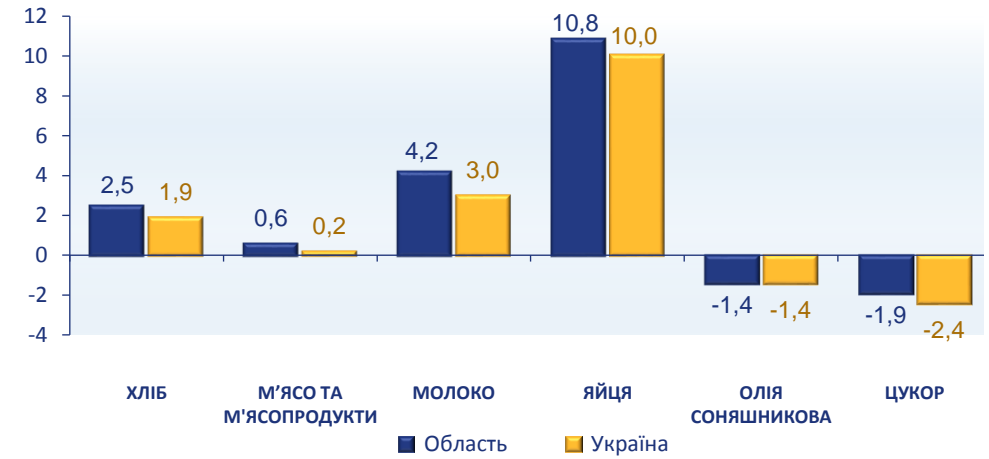

Зміни споживчих цін у грудні 2021 року

ЗМІНИ СПОЖИВЧИХ ЦІН

(відсотків)

місяць до попереднього місяця

	Грудень до грудня попереднього року	
	Область	Україна
2016	112,6	112,4
2017	113,0	113,7
2018	109,1	109,8
2019	103,6	104,1
2020	104,6	105,0
2021	109,0	110,0

грудень до листопада 2021
приріст/зниження (-)

	Грудень 2021	
	Область	Україна
До листопада 2021	100,5	100,6
До грудня 2020	109,0	110,0

Примітка. Показники по Україні наведені без урахування тимчасово окупованої території Автономної Республіки Крим, м. Севастополя та частини тимчасово окупованих територій у Донецькій та Луганській областях.

ЗМІНИ СПОЖИВЧИХ ЦІН (приріст/зниження (-), відсотків)

ПРОДУКТИ ХАРЧУВАННЯ ТА БЕЗАЛКОГОЛЬНІ НАПОЇ

місяць до попереднього місяця

грудень до листопада 2021

АЛКОГОЛЬНІ НАПОЇ, ТЮТЮНОВІ ВИРОБИ

місяць до попереднього місяця