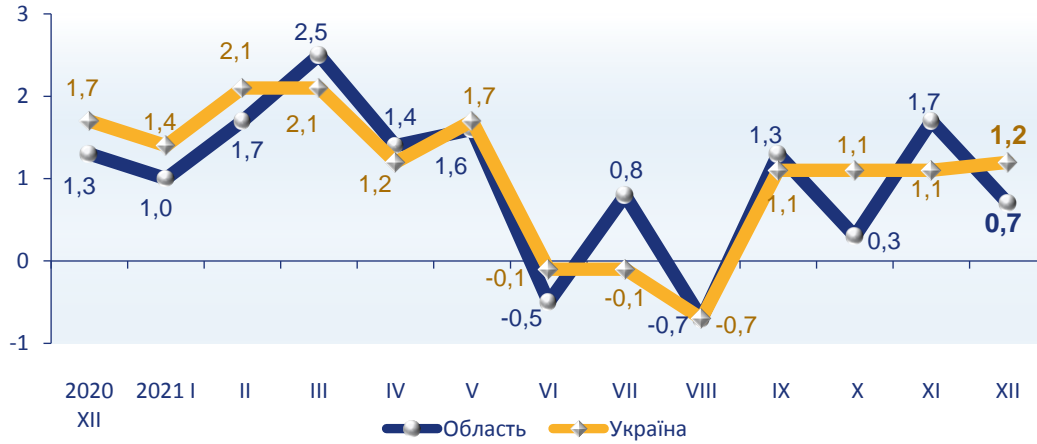

Зміни споживчих цін у грудні 2021 року

ЗМІНИ СПОЖИВЧИХ ЦІН

(відсотків)

місяць до попереднього місяця

	Грудень до грудня попереднього року	
	Область	Україна
2016	112,6	112,4
2017	113,0	113,7
2018	109,1	109,8
2019	103,6	104,1
2020	104,6	105,0
2021	109,0	110,0

грудень до листопада 2021
приріст/зниження (-)

	Грудень 2021	
	Область	Україна
До листопада 2021	100,5	100,6
До грудня 2020	109,0	110,0

Примітка. Показники по Україні наведені без урахування тимчасово окупованої території Автономної Республіки Крим, м. Севастополя та частини тимчасово окупованих територій у Донецькій та Луганській областях.

ЗМІНИ СПОЖИВЧИХ ЦІН (приріст/зниження (-), відсотків)

ПРОДУКТИ ХАРЧУВАННЯ ТА БЕЗАЛКОГОЛЬНІ НАПОЇ

місяць до попереднього місяця

грудень до листопада 2021

АЛКОГОЛЬНІ НАПОЇ, ТЮТЮНОВІ ВИРОБИ

місяць до попереднього місяця