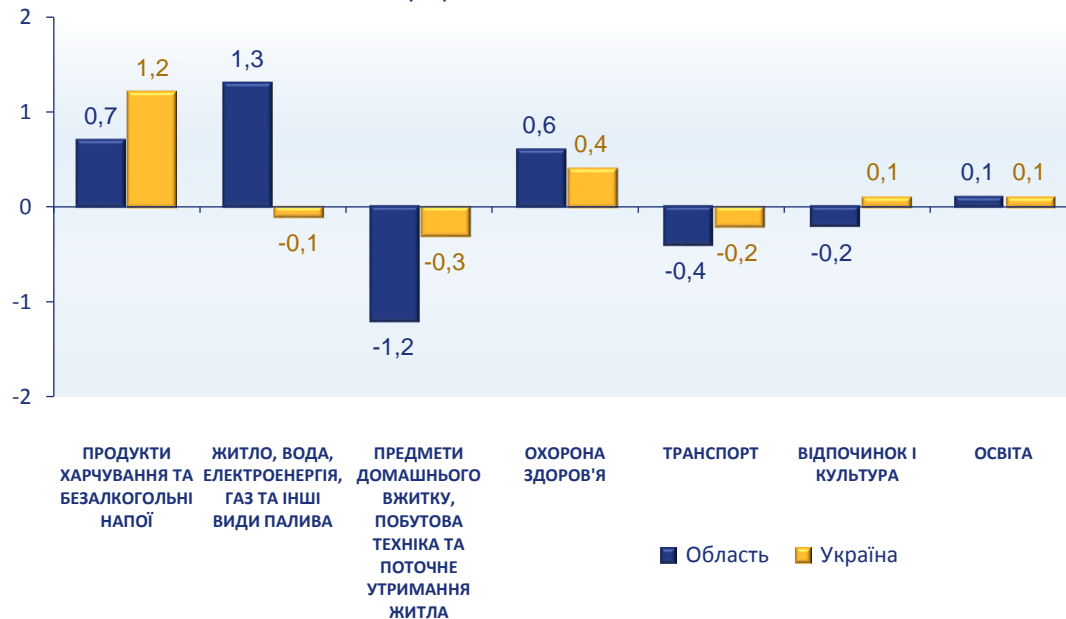

Зміни споживчих цін у грудні 2021 року

ЗМІНИ СПОЖИВЧИХ ЦІН

(відсотків)

місяць до попереднього місяця

	Грудень до грудня попереднього року	
	Область	Україна
2016	112,6	112,4
2017	113,0	113,7
2018	109,1	109,8
2019	103,6	104,1
2020	104,6	105,0
2021	109,0	110,0

грудень до листопада 2021
приріст/зниження (-)

	Грудень 2021	
	Область	Україна
До листопада 2021	100,5	100,6
До грудня 2020	109,0	110,0

Примітка. Показники по Україні наведені без урахування тимчасово окупованої території Автономної Республіки Крим, м. Севастополя та частини тимчасово окупованих територій у Донецькій та Луганській областях.