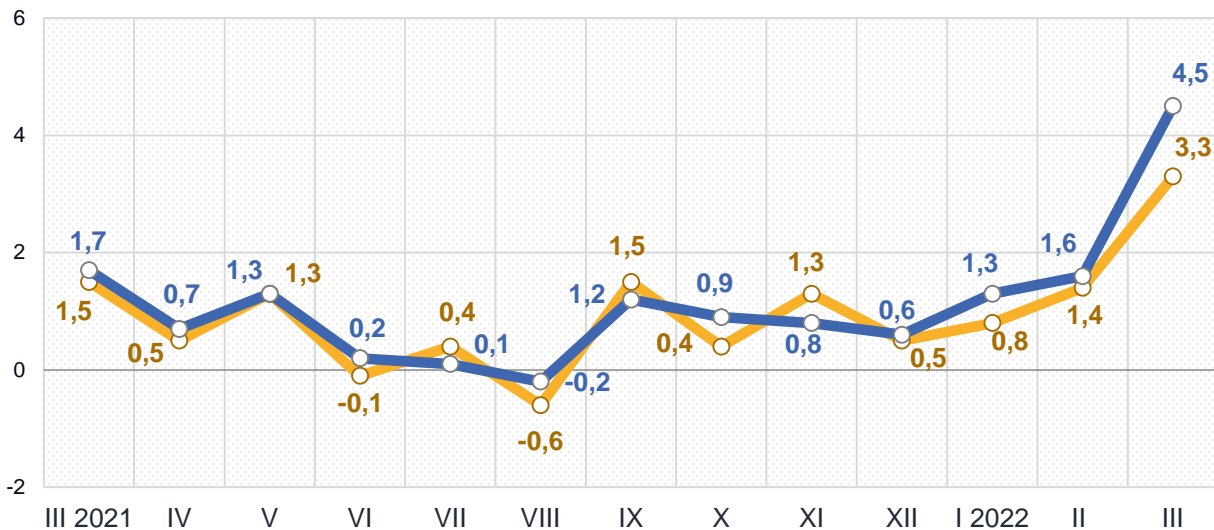

Зміни споживчих цін у березні 2022 року

відсотків до попереднього місяця

Зниження цін у березні 2022 року

-1,9 – Яйця

-1,4 – Цукор

Зростання цін у березні 2022 року

27,7 – Фрукти

3,0 – Риба та продукти з риби

9,3 – Овочі

2,5 – Масло

6,1 – Сир і м'який сир (творог)

2,0 – Макаронні вироби

4,4 – Олія соняшникова

1,8 – Інші їстівні тваринні жири

4,0 – Безалкогольні напої

1,6 – Хліб

3,0 – М'ясо та м'ясопродукти

1,4 – Молоко