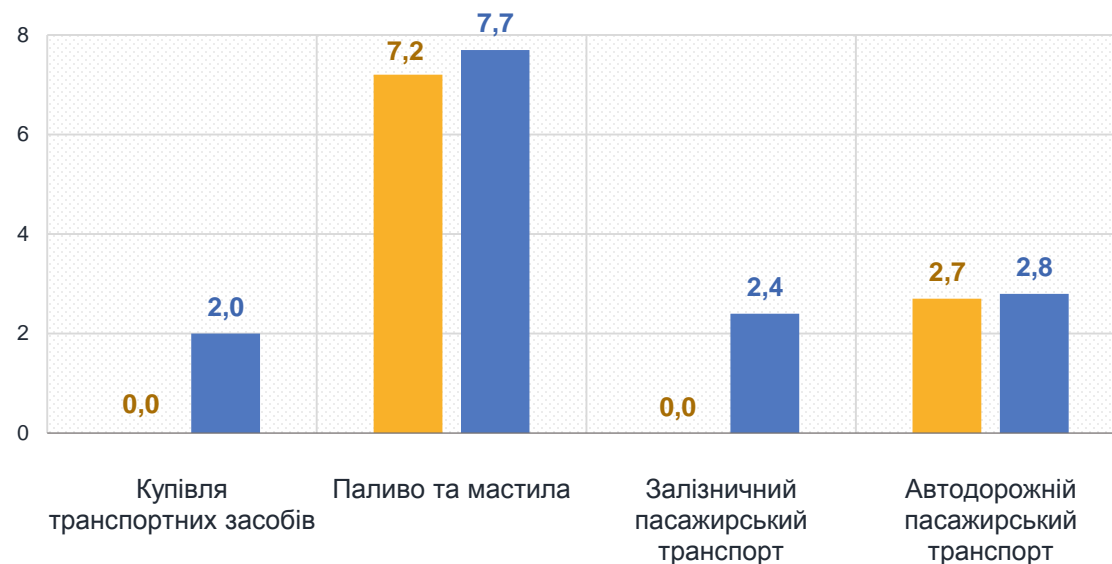

■ Житомирська область ■ Україна

Зміни споживчих цін у березні 2022 року

відсотків до попереднього місяця

Житло, вода, електроенергія, газ та інші види палива

Предмети домашнього вжитку, побутова техніка та поточне утримання житла

Житомирська область

Україна

Зміни споживчих цін у березні 2022 року

Охорона здоров'я

відсотків до попереднього місяця

Транспорт

■ Житомирська область

■ Україна

Зміни споживчих цін у березні 2022 року

відсотків до попереднього місяця

Відпочинок і культура

Освіта

■ Житомирська область ■ Україна