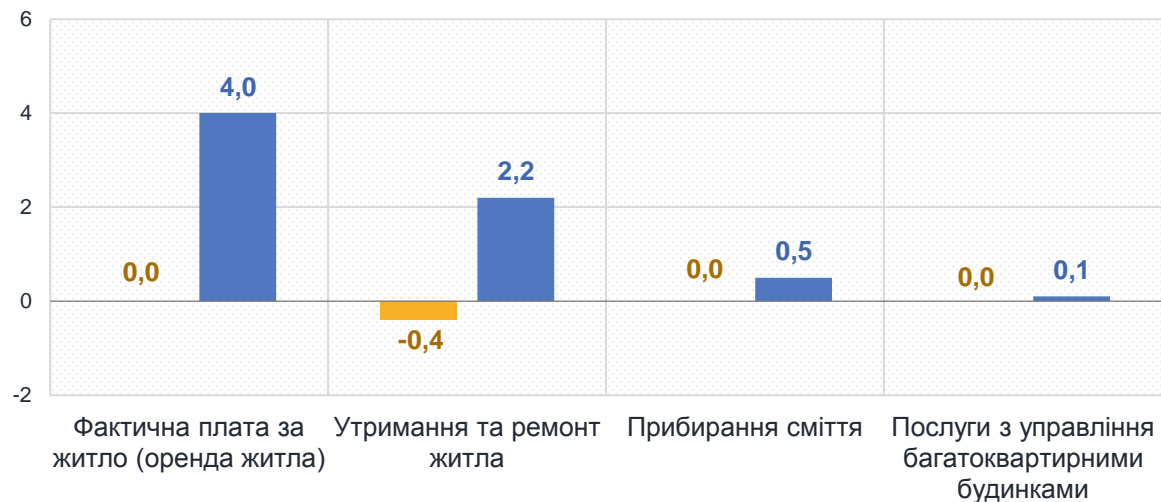

Зміни споживчих цін у березні 2022 року

відсотків до попереднього місяця

Житло, вода, електроенергія, газ та інші види палива