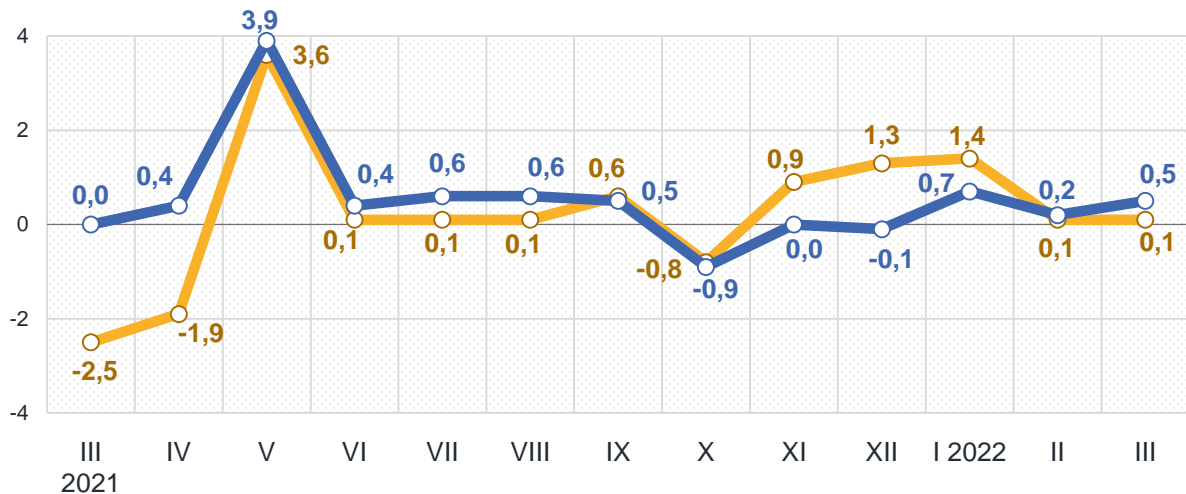

Зміни споживчих цін у березні 2022 року

відсотків до попереднього місяця

Житло, вода, електроенергія, газ та інші види палива