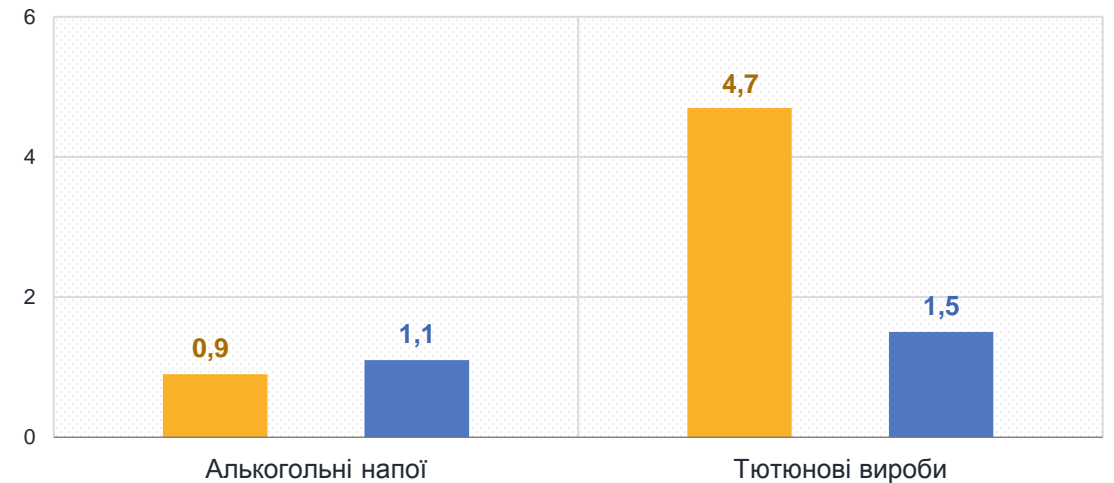

3,0 – М'ясо та м'ясопродукти

1,4 – Молоко

Житомирська область

Україна

Зміни споживчих цін у березні 2022 року

відсотків до попереднього місяця

Продукти харчування та безалкогольні напої

Алкогільні напої, тютюнові вироби