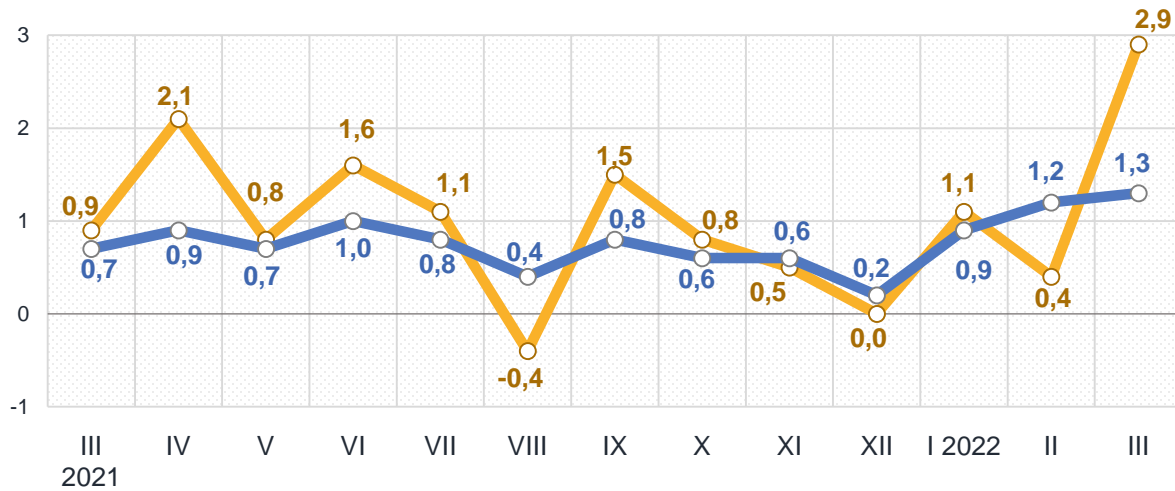

3,0 – М'ясо та м'ясопродукти

1,4 – Молоко

Житомирська область

Україна

Зміни споживчих цін у березні 2022 року

відсотків до попереднього місяця

Продукти харчування та безалкогольні напої

Алкогільні напої, тютюнові вироби