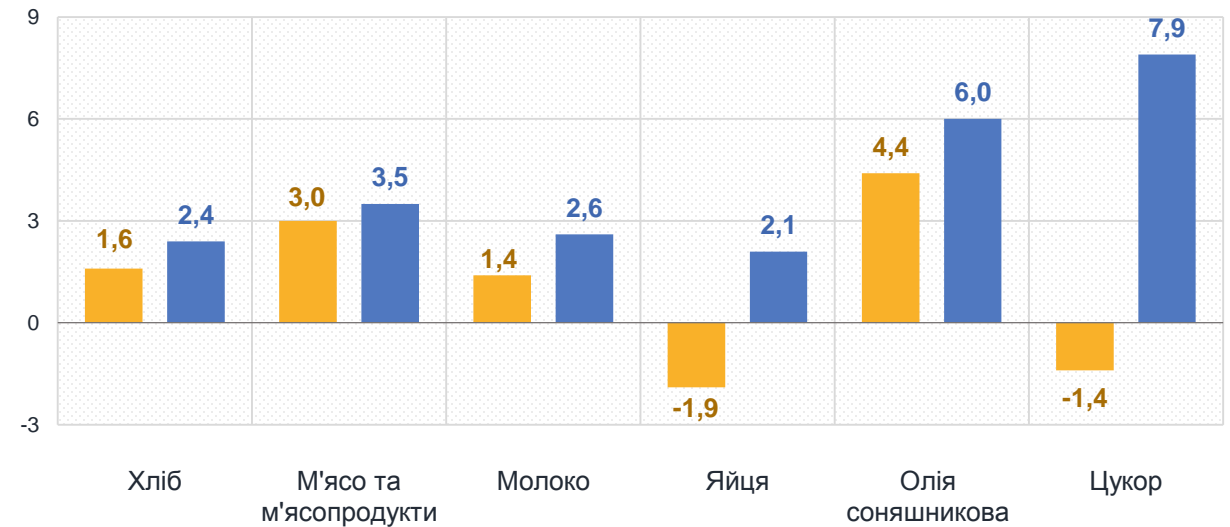

3,0 – М'ясо та м'ясопродукти

1,4 – Молоко

Житомирська область

Україна

Зміни споживчих цін у березні 2022 року

відсотків до попереднього місяця

Продукти харчування та безалкогольні напої

Алкогільні напої, тютюнові вироби

■ Житомирська область ■ Україна

Зміни споживчих цін у березні 2022 року

відсотків до попереднього місяця

Житло, вода, електроенергія, газ та інші види палива

Предмети домашнього вжитку, побутова техніка та поточне утримання житла