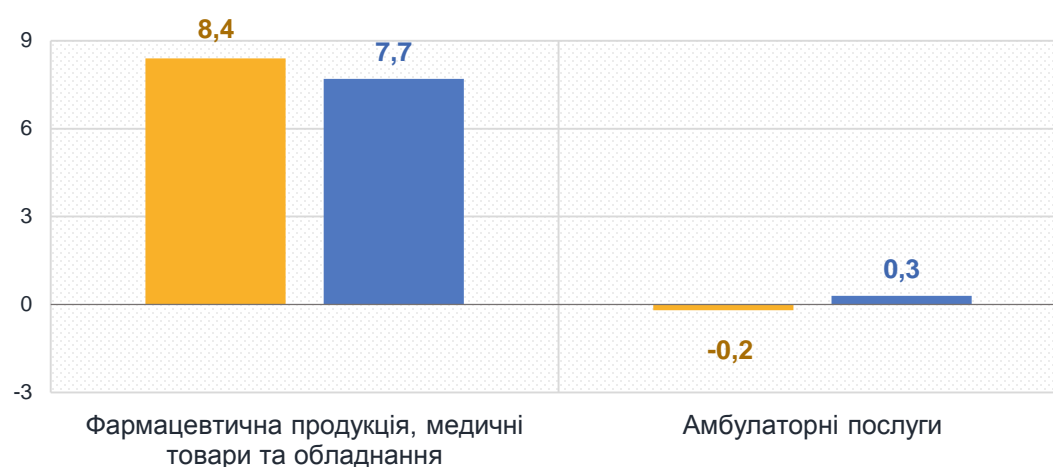

Зміни споживчих цін у березні 2022 року

Охорона здоров'я

відсотків до попереднього місяця