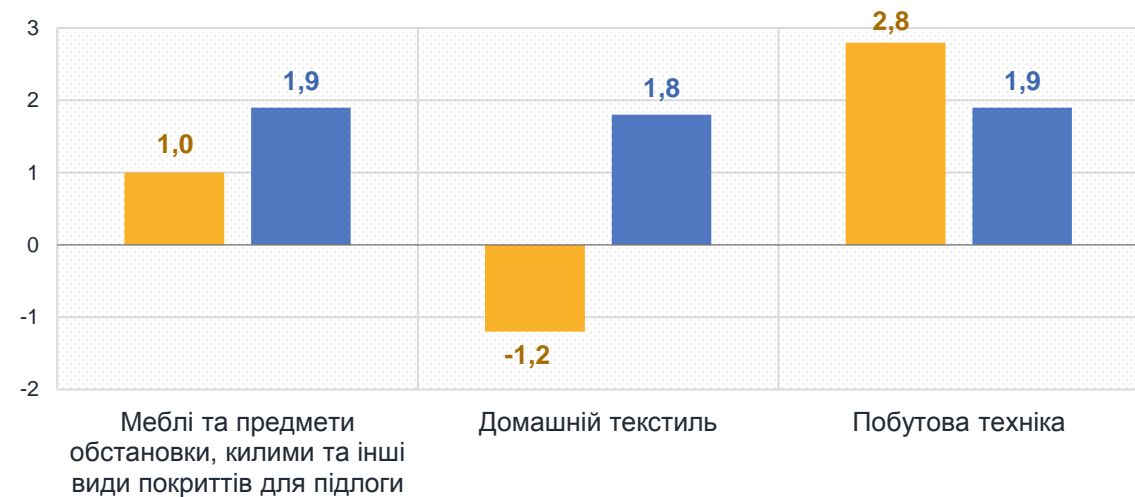

3,0 – М'ясо та м'ясопродукти

1,4 – Молоко

Житомирська область

Україна

Зміни споживчих цін у березні 2022 року

відсотків до попереднього місяця

Продукти харчування та безалкогольні напої

Алкогільні напої, тютюнові вироби

■ Житомирська область ■ Україна

Зміни споживчих цін у березні 2022 року

відсотків до попереднього місяця

Житло, вода, електроенергія, газ та інші види палива

Предмети домашнього вжитку, побутова техніка та поточне утримання житла