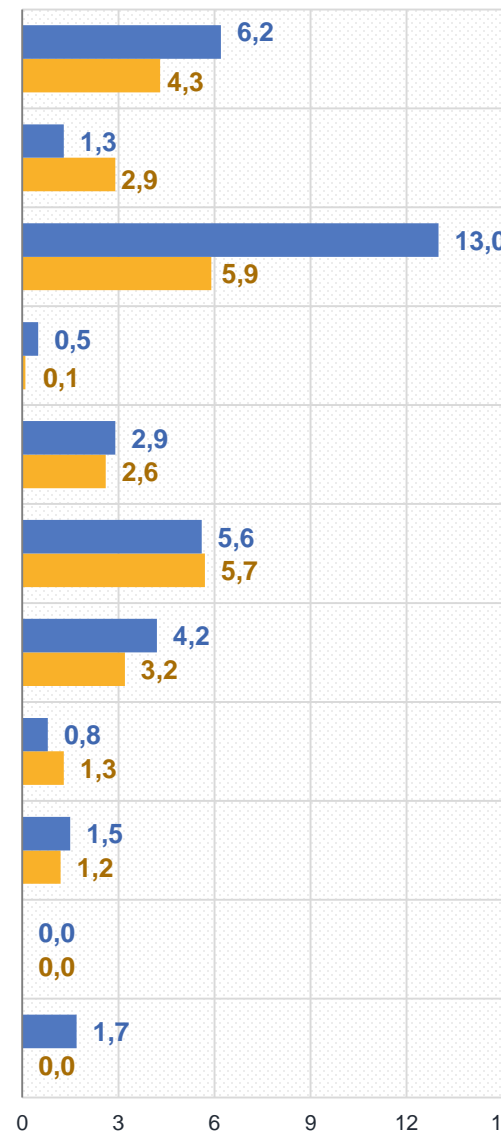

Зміни споживчих цін у березні 2022 року

відсотків до попереднього місяця

Зниження цін у березні 2022 року

-1,9 – Яйця

-1,4 – Цукор

Зростання цін у березні 2022 року

27,7 – Фрукти

3,0 – Риба та продукти з риби

9,3 – Овочі

2,5 – Масло

6,1 – Сир і м'який сир (творог)

2,0 – Макаронні вироби

4,4 – Олія соняшникова

1,8 – Інші їстівні тваринні жири

4,0 – Безалкогольні напої

1,6 – Хліб

3,0 – М'ясо та м'ясопродукти

1,4 – Молоко

Житомирська область

Україна

Зміни споживчих цін у березні 2022 року

відсотків до попереднього місяця

Продукти харчування та безалкогольні напої

Алкогільні напої, тютюнові вироби