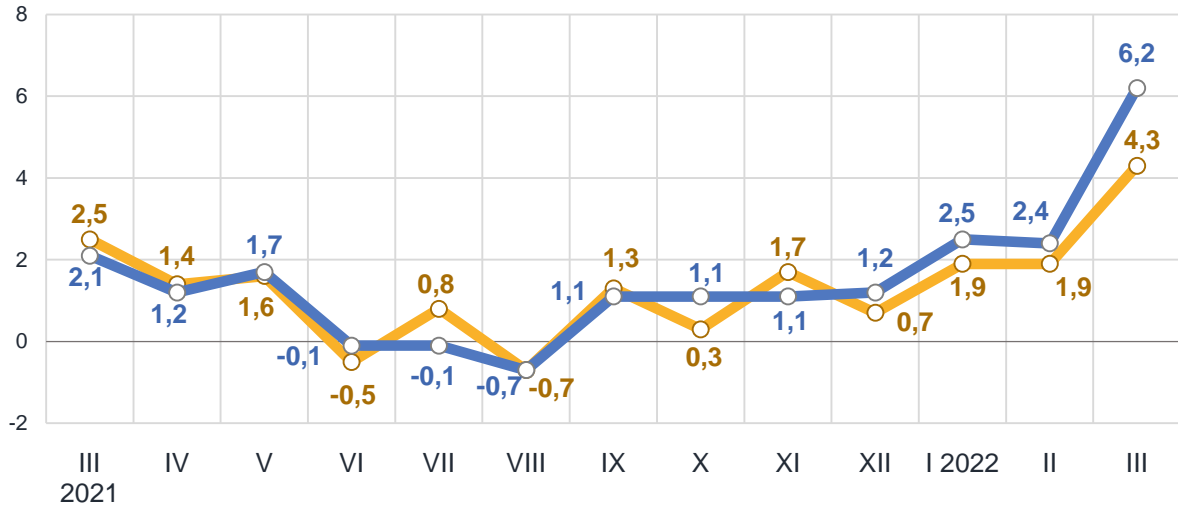

3,0 – М'ясо та м'ясопродукти

1,4 – Молоко

Житомирська область

Україна

Зміни споживчих цін у березні 2022 року

відсотків до попереднього місяця

Продукти харчування та безалкогольні напої

Алкогільні напої, тютюнові вироби