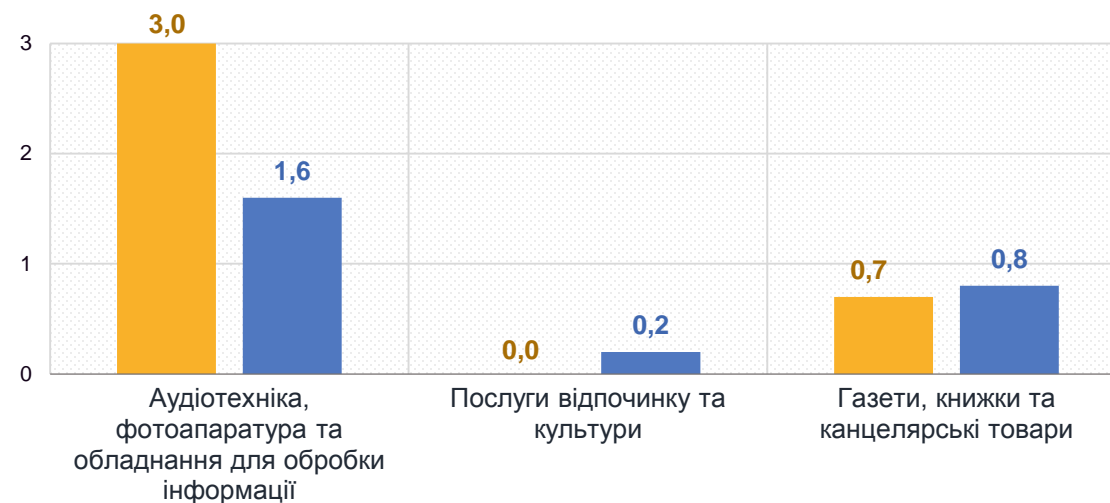

■ Житомирська область ■ Україна

Зміни споживчих цін у березні 2022 року

відсотків до попереднього місяця

Житло, вода, електроенергія, газ та інші види палива

Предмети домашнього вжитку, побутова техніка та поточне утримання житла

Житомирська область

Україна

Зміни споживчих цін у березні 2022 року

Охорона здоров'я

відсотків до попереднього місяця

Транспорт

■ Житомирська область

■ Україна

Зміни споживчих цін у березні 2022 року

відсотків до попереднього місяця

Відпочинок і культура

Освіта

■ Житомирська область ■ Україна