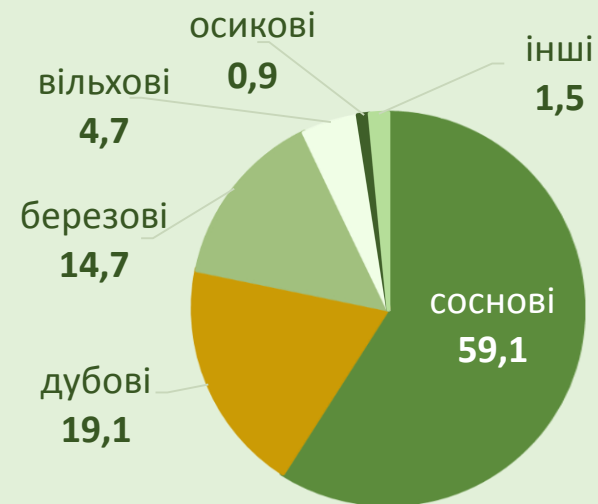

21 БЕРЕЗНЯ

Міжнародний день лісів

Ліси є домінуючим природним типом рослинності Житомирщини. За рівнем лісистості, який складає **34,1%**, область є четвертою в Україні.

Площа земель лісогосподарського призначення – **1073** тис.га.

Загальний запас стовбурової деревини становить понад **200** млн м³.

Природна структура лісів, %

У 2022 році в області **27,3** тис.га лісу було пошкоджено шкідниками та хворобами. На площі **29,6** тис.га ліквідовані осередки шкідників і хвороб лісу. Площа загибелі лісових насаджень становила **6,6** тис.га, у тому числі:

5210 га
від
лісових
пожеж

1148 га
від
пошкоджень
шкідниками

164 га
від хвороб
лісу

Площі відтворення лісів, га

За 2023 рік Житомирська область експортувала деревини та виробів з деревини на **121,3** млн дол. США, імпортувала на **5,7** млн дол. США. Найбільше було експортовано лісоматеріалів оброблених – **195,7** тис.м³.