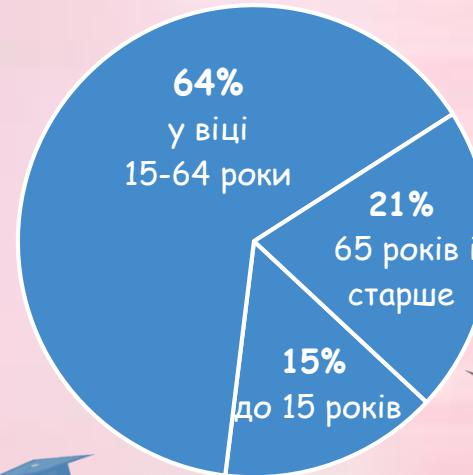

ЖІНКИ ЖИТОМИРЩИНИ

2018

43 роки середній вік

76 років середня тривалість життя

на 1000 жінок припадає **870** чоловіків

652,9 тис. жінок проживає в області:
59% - у містах, 41% - у сільській місцевості

387 жінок у віці 100 років і старше

58% жінок одружується у віці 20-29 років

248 тис. жінок зайняті в економіці з них **59%** мають вищу освіту

7790 грн середньомісячна заробітна плата у 2019 році

25 років середній вік матері при народженні першої дитини

За рік народилася **5131** дівчинка

Найбільш популярні імена:
Аня, Аріна, Єва, Даринка, Ліза

ТОП-5 сфер діяльності

- ✓ Освіта - **29%**
- ✓ Промисловість - **20%**
- ✓ Охорона здоров'я - **18%**
- ✓ Державне управління - **9%**
- ✓ Торгівля - **5%**