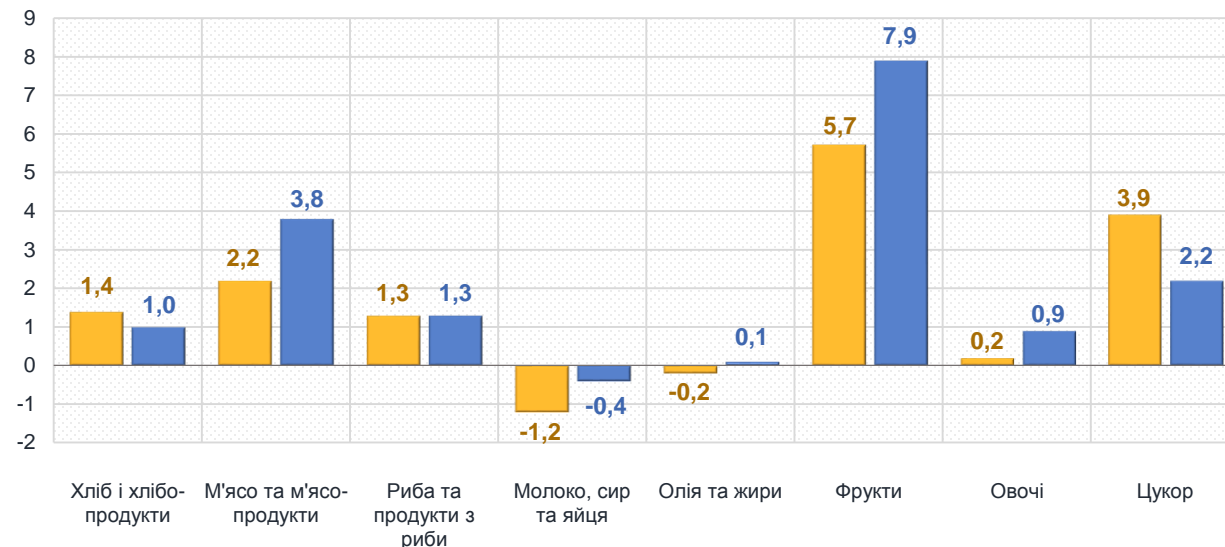

Зміни споживчих цін

у % до попереднього місяця

квітень 2025 до березня 2025, %

Продукти харчування та безалкогольні напої

Алкогольні напої, тютюнові вироби