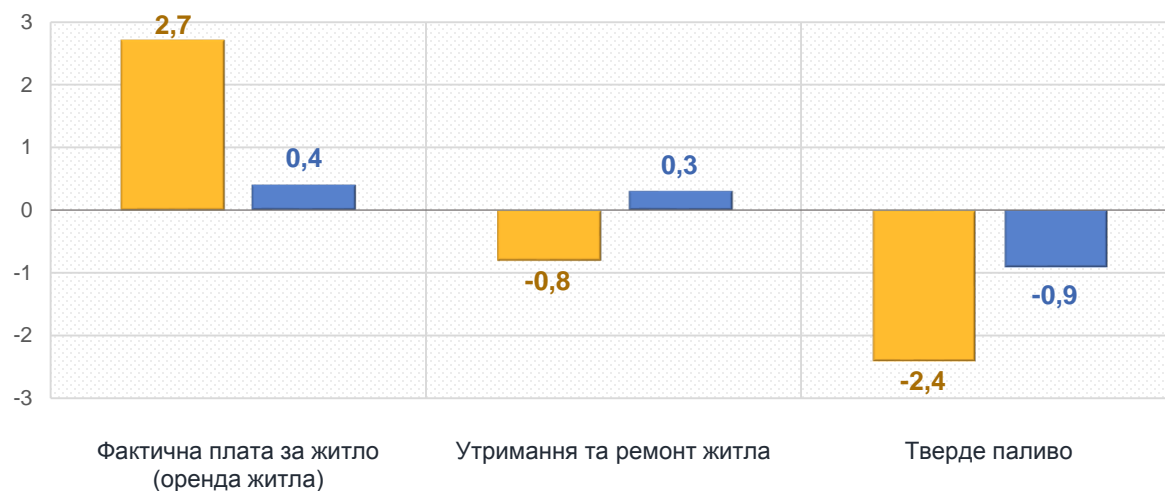

Зміни споживчих цін

у % до попереднього місяця

квітень 2025 до березня 2025, %

Житло, вода, електроенергія, газ та інші види палива

Предмети домашнього вжитку, побутова техніка та поточне утримання житла