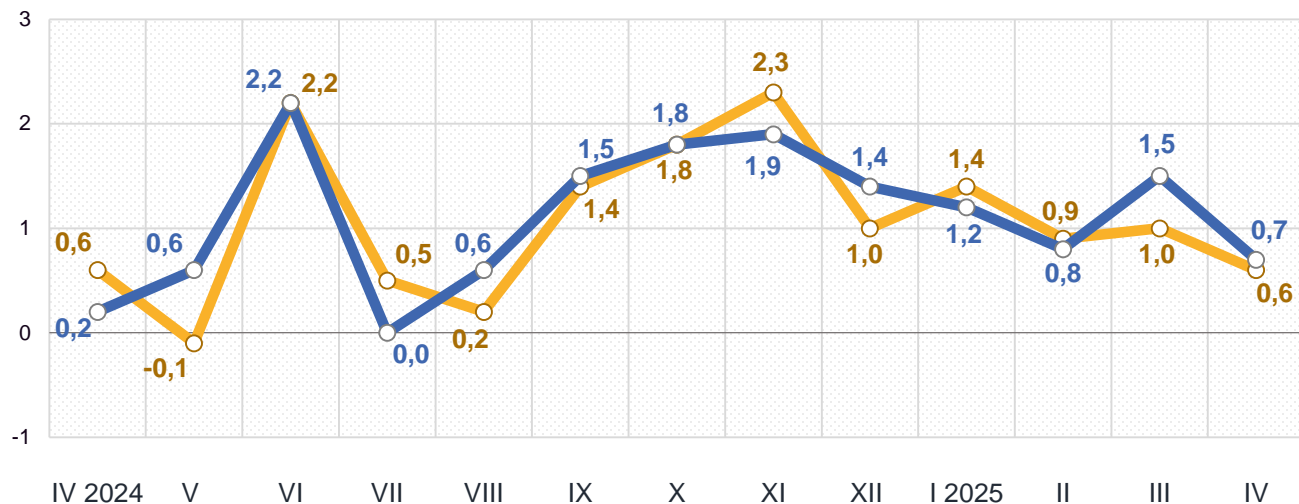

вебсайт: [www.zt.ukrstat.gov.ua](http://www.zt.ukrstat.gov.ua)

Відповідальна за випуск Інна ШАПАРЧУК

Статистичний бюлетень (інфографіка) вміщує інформацію про зміни споживчих цін по Житомирській області та по Україні в цілому.

# Зміни споживчих цін

у % до попереднього місяця

квітень 2025 до березня 2025, %