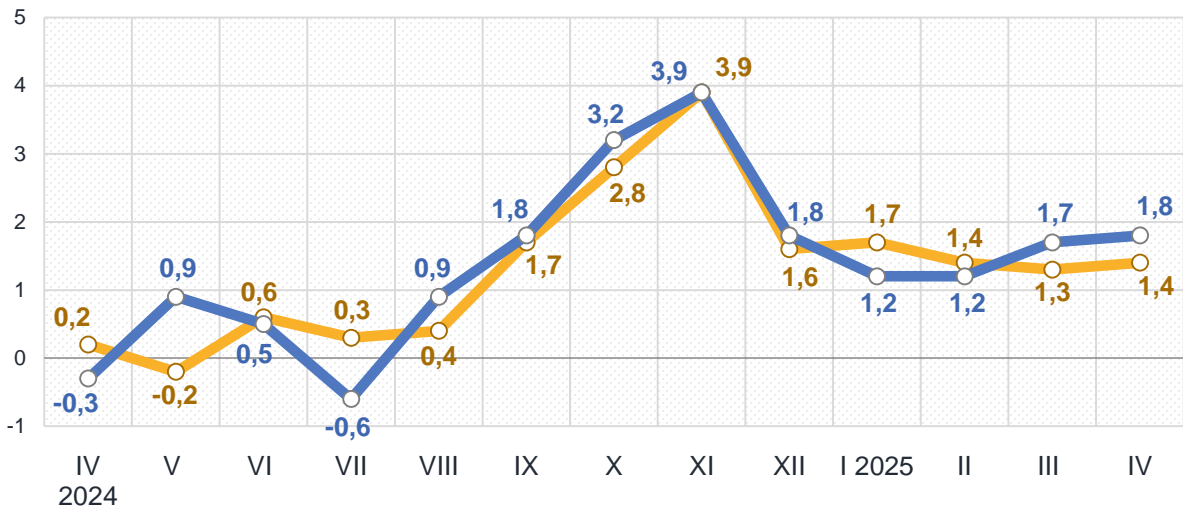

Зміни споживчих цін

у % до попереднього місяця

квітень 2025 до березня 2025, %

Продукти харчування та безалкогольні напої

Алкогольні напої, тютюнові вироби