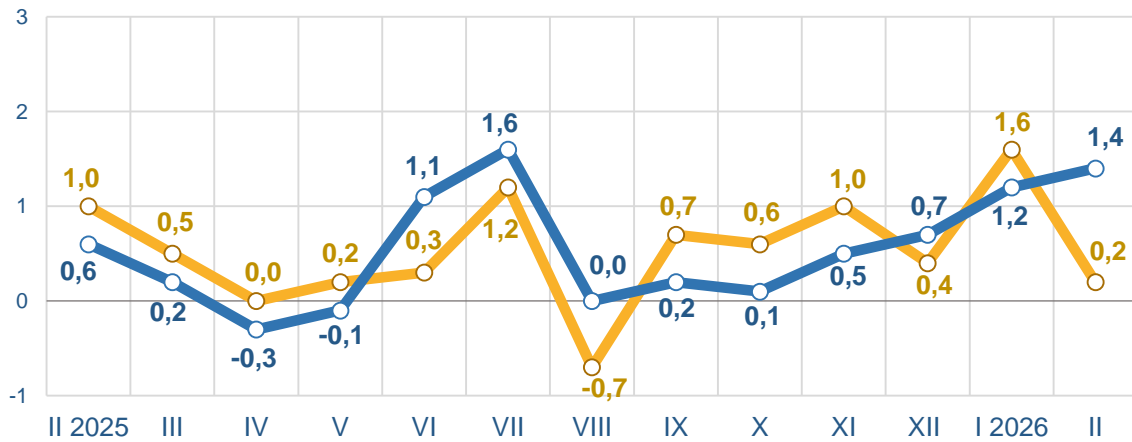

у % до попереднього місяця

Житло, вода, електроенергія, газ та інші види палива

лютий 2026 до січня 2026, %

Предмети домашнього вжитку, побутова техніка та поточне утримання житла

■ Житомирська область ■ Україна

ЗМІНИ СПОЖИВЧИХ ЦІН У ЖИТОМИРСЬКІЙ ОБЛАСТІ У ЛЮТОМУ 2026 РОКУ

4

у % до попереднього місяця

лютий 2026 до січня 2026, %

Транспорт

■ Житомирська область ■ Україна

ЗМІНИ СПОЖИВЧИХ ЦІН У ЖИТОМИРСЬКІЙ ОБЛАСТІ У ЛЮТОМУ 2026 РОКУ

5

у % до попереднього місяця

лютий 2026 до січня 2026, %

■ Житомирська область ■ Україна