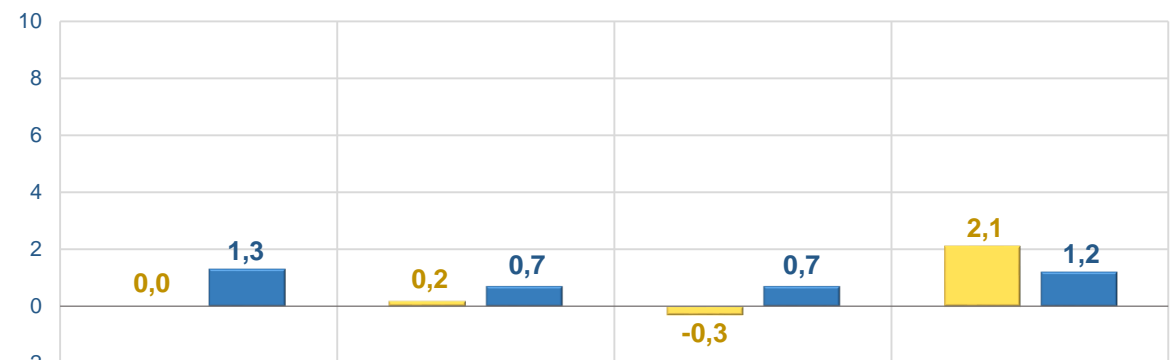

у % до попереднього місяця

Житло, вода, електроенергія, газ та інші види палива

лютий 2026 до січня 2026, %

Предмети домашнього вжитку, побутова техніка та поточне утримання житла

■ Житомирська область ■ Україна

ЗМІНИ СПОЖИВЧИХ ЦІН У ЖИТОМИРСЬКІЙ ОБЛАСТІ У ЛЮТОМУ 2026 РОКУ

4

у % до попереднього місяця

лютий 2026 до січня 2026, %

Транспорт

■ Житомирська область ■ Україна

ЗМІНИ СПОЖИВЧИХ ЦІН У ЖИТОМИРСЬКІЙ ОБЛАСТІ У ЛЮТОМУ 2026 РОКУ