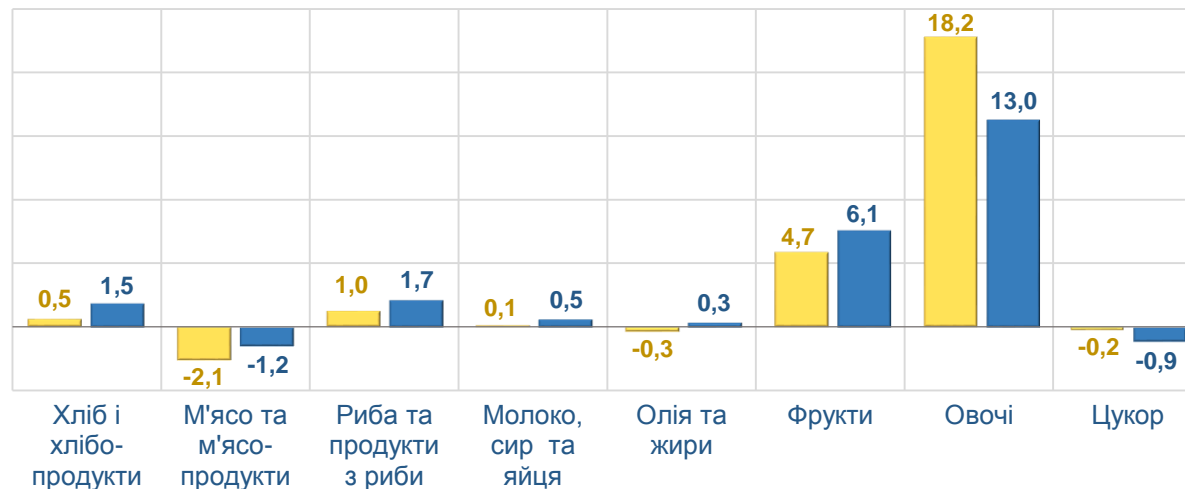

ЗМІНИ СПОЖИВЧИХ ЦІН У ЖИТОМИРСЬКІЙ ОБЛАСТІ У ЛЮТОМУ 2026 РОКУ

1

у % до попереднього місяця

лютий 2026 до січня 2026, %

Зниження цін у лютому 2026 року, %

-3,7 – М'ясо свійської птиці	-1,7 – Рис
-3,2 – Масло	-1,0 – Молоко
-3,1 – Свинина	-0,6 – Сало

Зростання цін у лютому 2026 року, %

26,8 – Овочі, вирощені з насіння	4,7 – Коренеплоди, цибуля та гриби
22,1 – Картопля	2,2 – Яйця
10,7 – Капуста	1,9 – Олія соняшникова

■ Житомирська область ■ Україна

ЗМІНИ СПОЖИВЧИХ ЦІН У ЖИТОМИРСЬКІЙ ОБЛАСТІ У ЛЮТОМУ 2026 РОКУ

у % до попереднього місяця

Продукти харчування та безалкогольні напої

лютий 2026 до січня 2026, %

Алкогольні напої, тютюнові вироби

■ Житомирська область ■ Україна

ЗМІНИ СПОЖИВЧИХ ЦІН У ЖИТОМИРСЬКІЙ ОБЛАСТІ У ЛЮТОМУ 2026 РОКУ