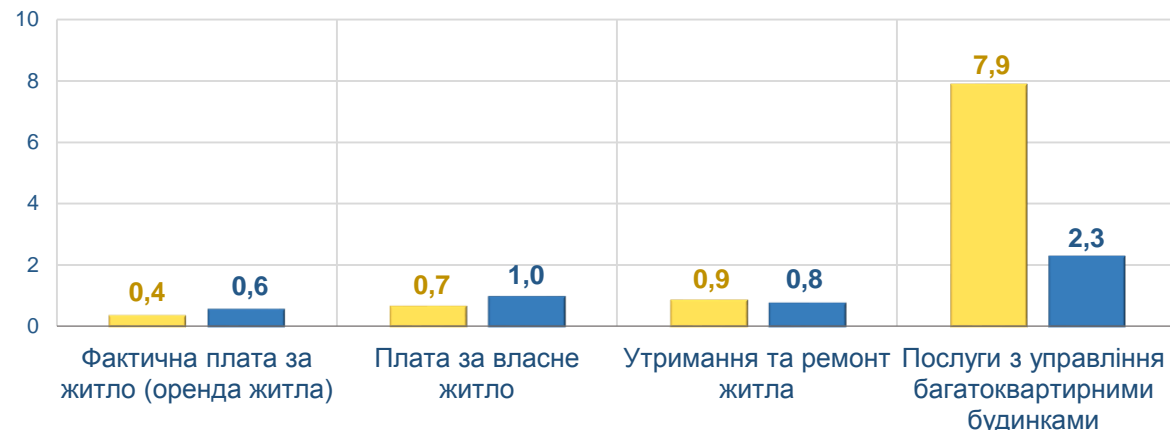

Зростання цін у лютому 2026 року, %

26,8 – Овочі, вирощені з насіння	4,7 – Коренеплоди, цибуля та гриби
22,1 – Картопля	2,2 – Яйця
10,7 – Капуста	1,9 – Олія соняшникова

■ Житомирська область ■ Україна

ЗМІНИ СПОЖИВЧИХ ЦІН У ЖИТОМИРСЬКІЙ ОБЛАСТІ У ЛЮТОМУ 2026 РОКУ

у % до попереднього місяця

Продукти харчування та безалкогольні напої

лютий 2026 до січня 2026, %

Алкогольні напої, тютюнові вироби

■ Житомирська область ■ Україна

ЗМІНИ СПОЖИВЧИХ ЦІН У ЖИТОМИРСЬКІЙ ОБЛАСТІ У ЛЮТОМУ 2026 РОКУ

у % до попереднього місяця

Житло, вода, електроенергія, газ та інші види палива

лютий 2026 до січня 2026, %

Предмети домашнього вжитку, побутова техніка та поточне утримання житла

■ Житомирська область ■ Україна