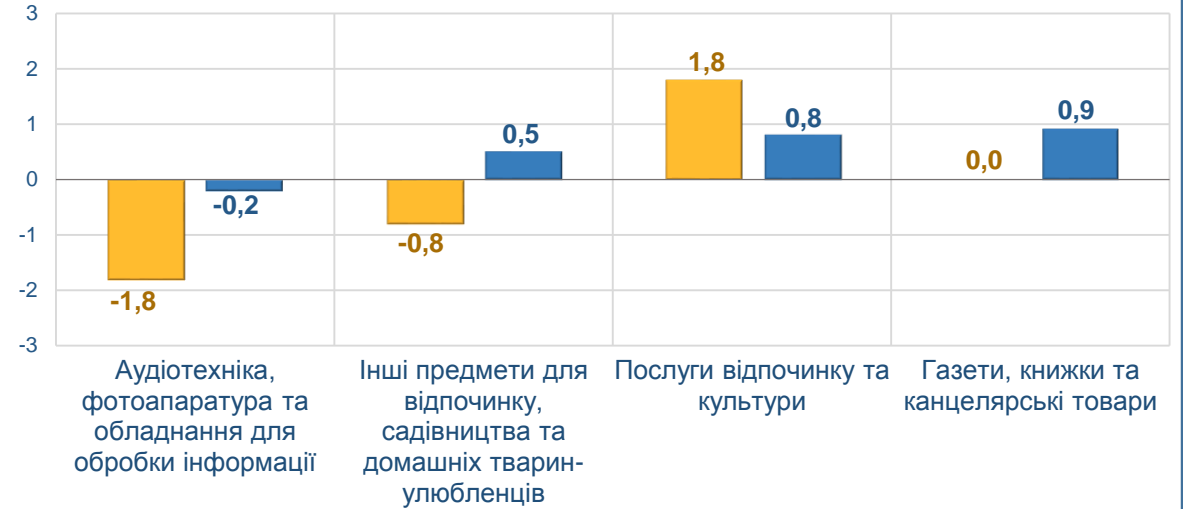

у % до попереднього місяця

Житло, вода, електроенергія, газ та інші види палива

лютий 2026 до січня 2026, %

Предмети домашнього вжитку, побутова техніка та поточне утримання житла

■ Житомирська область ■ Україна

ЗМІНИ СПОЖИВЧИХ ЦІН У ЖИТОМИРСЬКІЙ ОБЛАСТІ У ЛЮТОМУ 2026 РОКУ

4

у % до попереднього місяця

лютий 2026 до січня 2026, %

Транспорт

■ Житомирська область ■ Україна

ЗМІНИ СПОЖИВЧИХ ЦІН У ЖИТОМИРСЬКІЙ ОБЛАСТІ У ЛЮТОМУ 2026 РОКУ

5

у % до попереднього місяця

лютий 2026 до січня 2026, %

■ Житомирська область ■ Україна