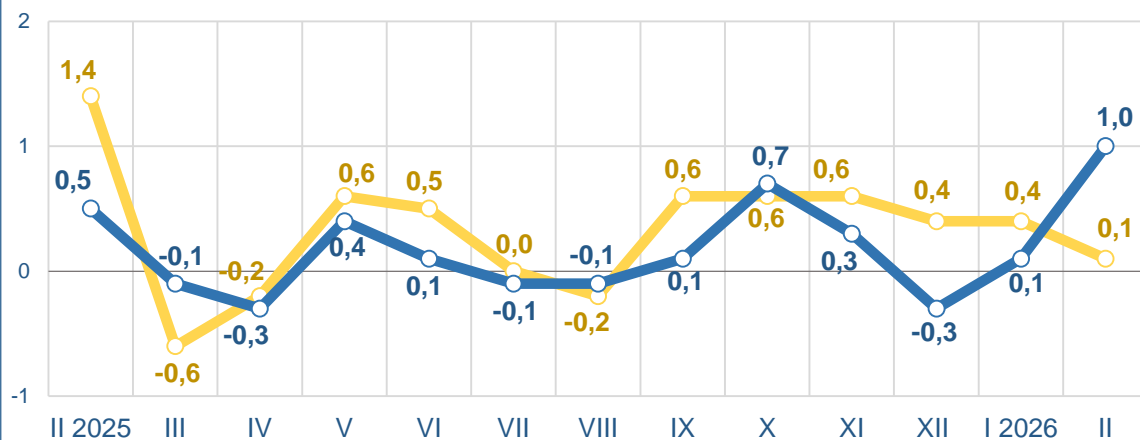

у % до попереднього місяця

Продукти харчування та безалкогольні напої

лютий 2026 до січня 2026, %

Алкогольні напої, тютюнові вироби

■ Житомирська область ■ Україна

ЗМІНИ СПОЖИВЧИХ ЦІН У ЖИТОМИРСЬКІЙ ОБЛАСТІ У ЛЮТОМУ 2026 РОКУ

у % до попереднього місяця

Житло, вода, електроенергія, газ та інші види палива

лютий 2026 до січня 2026, %

Предмети домашнього вжитку, побутова техніка та поточне утримання житла

■ Житомирська область ■ Україна

ЗМІНИ СПОЖИВЧИХ ЦІН У ЖИТОМИРСЬКІЙ ОБЛАСТІ У ЛЮТОМУ 2026 РОКУ

4

у % до попереднього місяця

лютий 2026 до січня 2026, %

Транспорт

■ Житомирська область ■ Україна

ЗМІНИ СПОЖИВЧИХ ЦІН У ЖИТОМИРСЬКІЙ ОБЛАСТІ У ЛЮТОМУ 2026 РОКУ

5

у % до попереднього місяця

лютий 2026 до січня 2026, %

■ Житомирська область ■ Україна