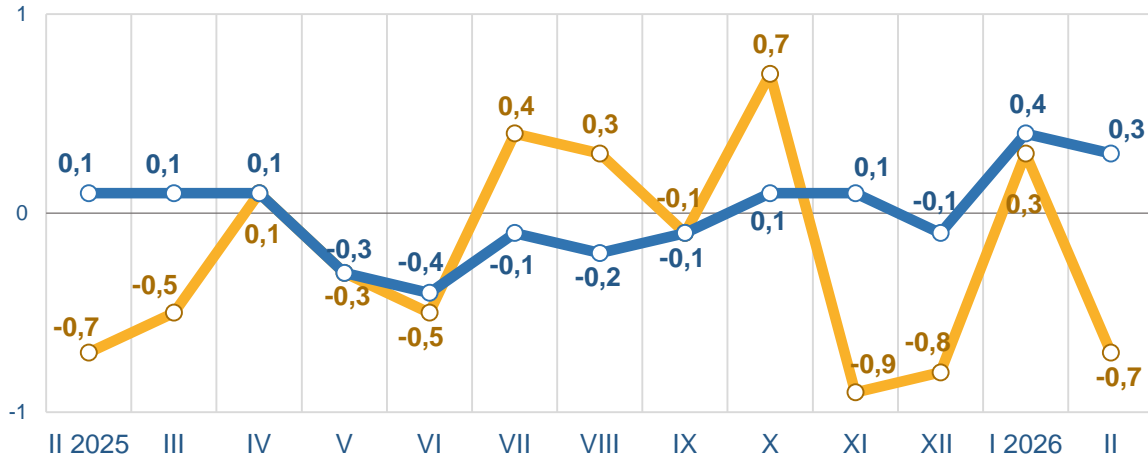

у % до попереднього місяця

Житло, вода, електроенергія, газ та інші види палива

лютий 2026 до січня 2026, %

Предмети домашнього вжитку, побутова техніка та поточне утримання житла

■ Житомирська область ■ Україна

ЗМІНИ СПОЖИВЧИХ ЦІН У ЖИТОМИРСЬКІЙ ОБЛАСТІ У ЛЮТОМУ 2026 РОКУ

4

у % до попереднього місяця

лютий 2026 до січня 2026, %

Транспорт

■ Житомирська область ■ Україна

ЗМІНИ СПОЖИВЧИХ ЦІН У ЖИТОМИРСЬКІЙ ОБЛАСТІ У ЛЮТОМУ 2026 РОКУ

5

у % до попереднього місяця

лютий 2026 до січня 2026, %

■ Житомирська область ■ Україна