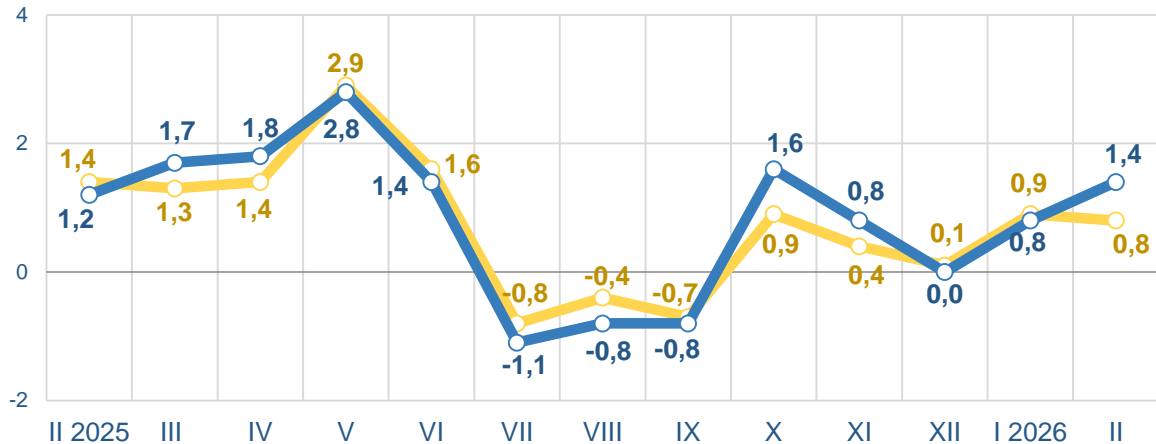

ЗМІНИ СПОЖИВЧИХ ЦІН У ЖИТОМИРСЬКІЙ ОБЛАСТІ У ЛЮТОМУ 2026 РОКУ

1

у % до попереднього місяця

лютий 2026 до січня 2026, %

Зниження цін у лютому 2026 року, %

-3,7 – М'ясо свійської птиці	-1,7 – Рис
-3,2 – Масло	-1,0 – Молоко
-3,1 – Свинина	-0,6 – Сало

Зростання цін у лютому 2026 року, %

26,8 – Овочі, вирощені з насіння	4,7 – Коренеплоди, цибуля та гриби
22,1 – Картопля	2,2 – Яйця
10,7 – Капуста	1,9 – Олія соняшникова

■ Житомирська область ■ Україна

ЗМІНИ СПОЖИВЧИХ ЦІН У ЖИТОМИРСЬКІЙ ОБЛАСТІ У ЛЮТОМУ 2026 РОКУ

у % до попереднього місяця

Продукти харчування та безалкогольні напої

лютий 2026 до січня 2026, %

Алкогольні напої, тютюнові вироби

■ Житомирська область ■ Україна

ЗМІНИ СПОЖИВЧИХ ЦІН У ЖИТОМИРСЬКІЙ ОБЛАСТІ У ЛЮТОМУ 2026 РОКУ