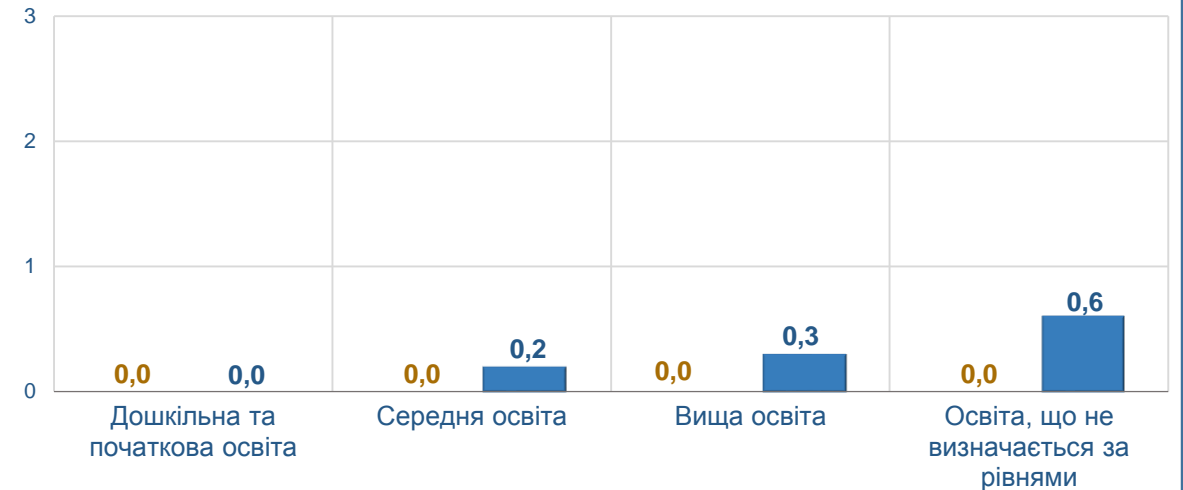

у % до попереднього місяця

Житло, вода, електроенергія, газ та інші види палива

лютий 2026 до січня 2026, %

Предмети домашнього вжитку, побутова техніка та поточне утримання житла

■ Житомирська область ■ Україна

ЗМІНИ СПОЖИВЧИХ ЦІН У ЖИТОМИРСЬКІЙ ОБЛАСТІ У ЛЮТОМУ 2026 РОКУ

4

у % до попереднього місяця

лютий 2026 до січня 2026, %

Транспорт

■ Житомирська область ■ Україна

ЗМІНИ СПОЖИВЧИХ ЦІН У ЖИТОМИРСЬКІЙ ОБЛАСТІ У ЛЮТОМУ 2026 РОКУ

5

у % до попереднього місяця

лютий 2026 до січня 2026, %

■ Житомирська область ■ Україна