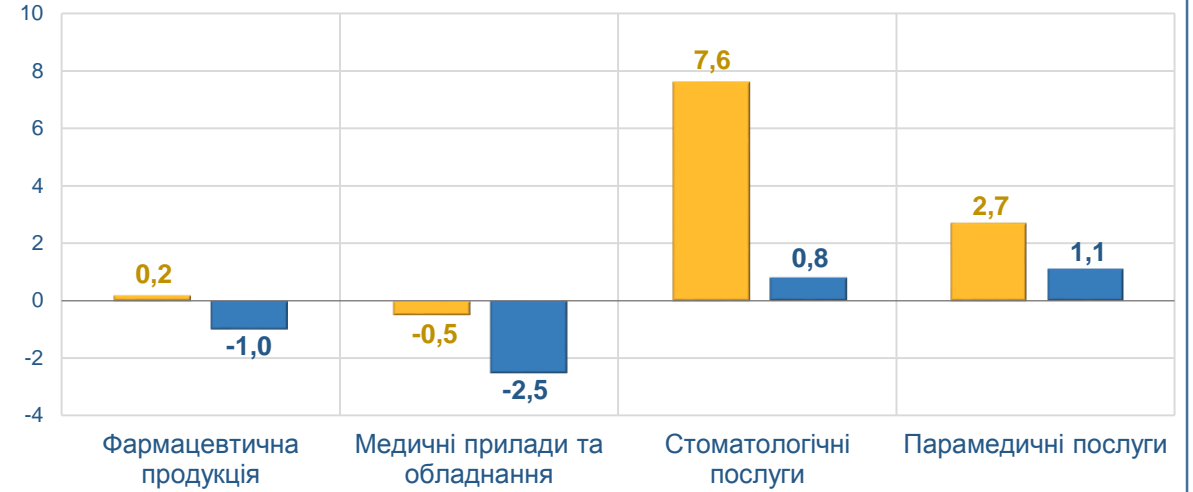

у % до попереднього місяця

Продукти харчування та безалкогольні напої

лютий 2026 до січня 2026, %

Алкогольні напої, тютюнові вироби

■ Житомирська область ■ Україна

ЗМІНИ СПОЖИВЧИХ ЦІН У ЖИТОМИРСЬКІЙ ОБЛАСТІ У ЛЮТОМУ 2026 РОКУ

у % до попереднього місяця

Житло, вода, електроенергія, газ та інші види палива

лютий 2026 до січня 2026, %

Предмети домашнього вжитку, побутова техніка та поточне утримання житла

■ Житомирська область ■ Україна

ЗМІНИ СПОЖИВЧИХ ЦІН У ЖИТОМИРСЬКІЙ ОБЛАСТІ У ЛЮТОМУ 2026 РОКУ

4

у % до попереднього місяця

лютий 2026 до січня 2026, %

Транспорт

■ Житомирська область ■ Україна

ЗМІНИ СПОЖИВЧИХ ЦІН У ЖИТОМИРСЬКІЙ ОБЛАСТІ У ЛЮТОМУ 2026 РОКУ

5

у % до попереднього місяця

лютий 2026 до січня 2026, %

■ Житомирська область ■ Україна