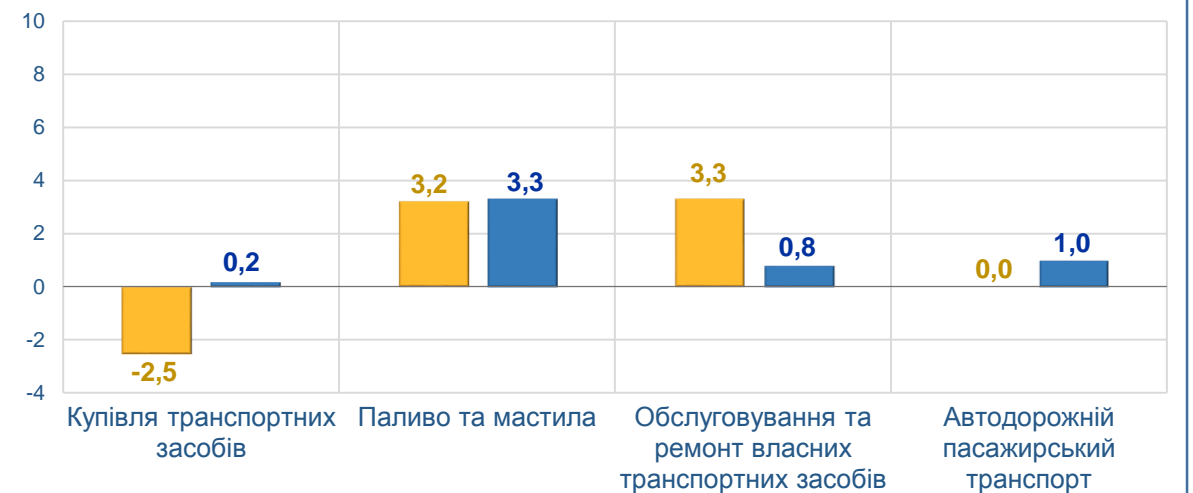

у % до попереднього місяця

Житло, вода, електроенергія, газ та інші види палива

лютий 2026 до січня 2026, %

Предмети домашнього вжитку, побутова техніка та поточне утримання житла

■ Житомирська область ■ Україна

ЗМІНИ СПОЖИВЧИХ ЦІН У ЖИТОМИРСЬКІЙ ОБЛАСТІ У ЛЮТОМУ 2026 РОКУ

4

у % до попереднього місяця

лютий 2026 до січня 2026, %

Транспорт

■ Житомирська область ■ Україна

ЗМІНИ СПОЖИВЧИХ ЦІН У ЖИТОМИРСЬКІЙ ОБЛАСТІ У ЛЮТОМУ 2026 РОКУ

5

у % до попереднього місяця

лютий 2026 до січня 2026, %

■ Житомирська область ■ Україна