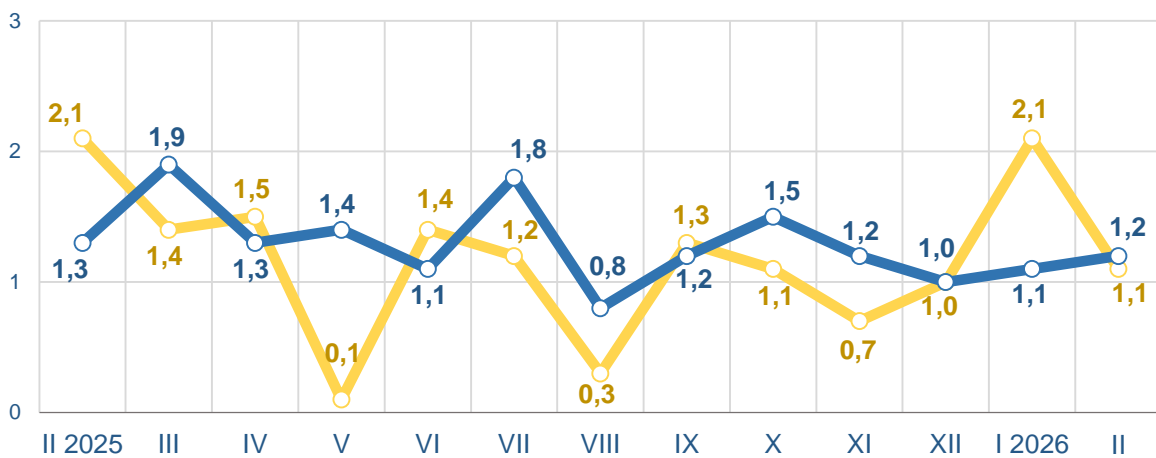

Зростання цін у лютому 2026 року, %

26,8 – Овочі, вирощені з насіння	4,7 – Коренеплоди, цибуля та гриби
22,1 – Картопля	2,2 – Яйця
10,7 – Капуста	1,9 – Олія соняшникова

■ Житомирська область ■ Україна

ЗМІНИ СПОЖИВЧИХ ЦІН У ЖИТОМИРСЬКІЙ ОБЛАСТІ У ЛЮТОМУ 2026 РОКУ

у % до попереднього місяця

Продукти харчування та безалкогольні напої

лютий 2026 до січня 2026, %

Алкогольні напої, тютюнові вироби

■ Житомирська область ■ Україна

ЗМІНИ СПОЖИВЧИХ ЦІН У ЖИТОМИРСЬКІЙ ОБЛАСТІ У ЛЮТОМУ 2026 РОКУ

ЗМІНИ СПОЖИВЧИХ ЦІН У ЖИТОМИРСЬКІЙ ОБЛАСТІ У ЛЮТОМУ 2026 РОКУ

4

у % до попереднього місяця

лютий 2026 до січня 2026, %

Транспорт

■ Житомирська область ■ Україна

ЗМІНИ СПОЖИВЧИХ ЦІН У ЖИТОМИРСЬКІЙ ОБЛАСТІ У ЛЮТОМУ 2026 РОКУ