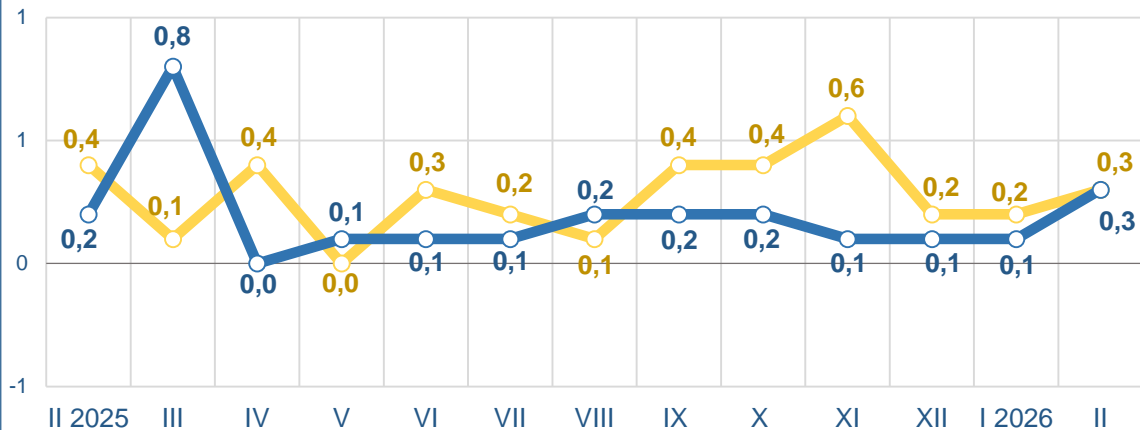

ЗМІНИ СПОЖИВЧИХ ЦІН У ЖИТОМИРСЬКІЙ ОБЛАСТІ У ЛЮТОМУ 2026 РОКУ

у % до попереднього місяця

Житло, вода, електроенергія, газ та інші види палива