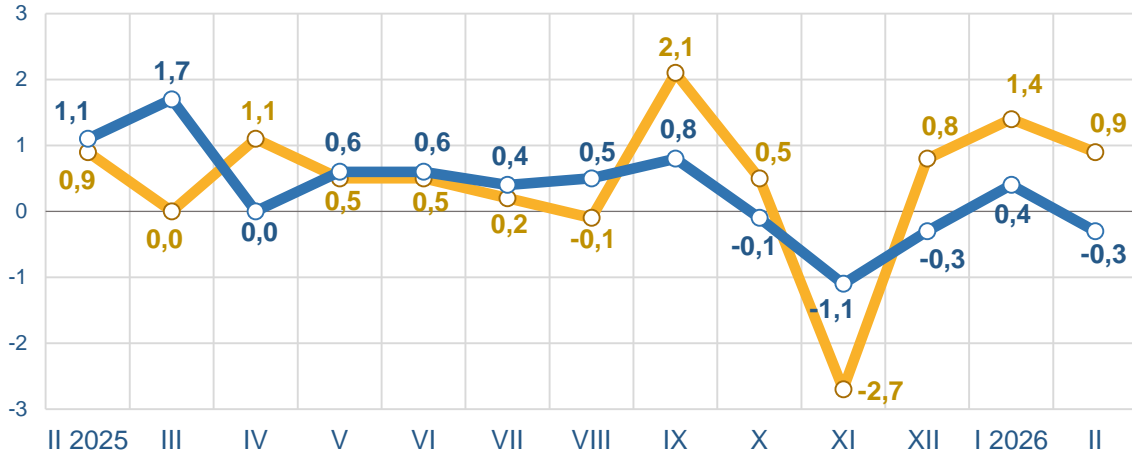

у % до попереднього місяця

Житло, вода, електроенергія, газ та інші види палива

лютий 2026 до січня 2026, %

Предмети домашнього вжитку, побутова техніка та поточне утримання житла

■ Житомирська область ■ Україна

ЗМІНИ СПОЖИВЧИХ ЦІН У ЖИТОМИРСЬКІЙ ОБЛАСТІ У ЛЮТОМУ 2026 РОКУ

4

у % до попереднього місяця

лютий 2026 до січня 2026, %

Транспорт

■ Житомирська область ■ Україна

ЗМІНИ СПОЖИВЧИХ ЦІН У ЖИТОМИРСЬКІЙ ОБЛАСТІ У ЛЮТОМУ 2026 РОКУ

5

у % до попереднього місяця

лютий 2026 до січня 2026, %

■ Житомирська область ■ Україна