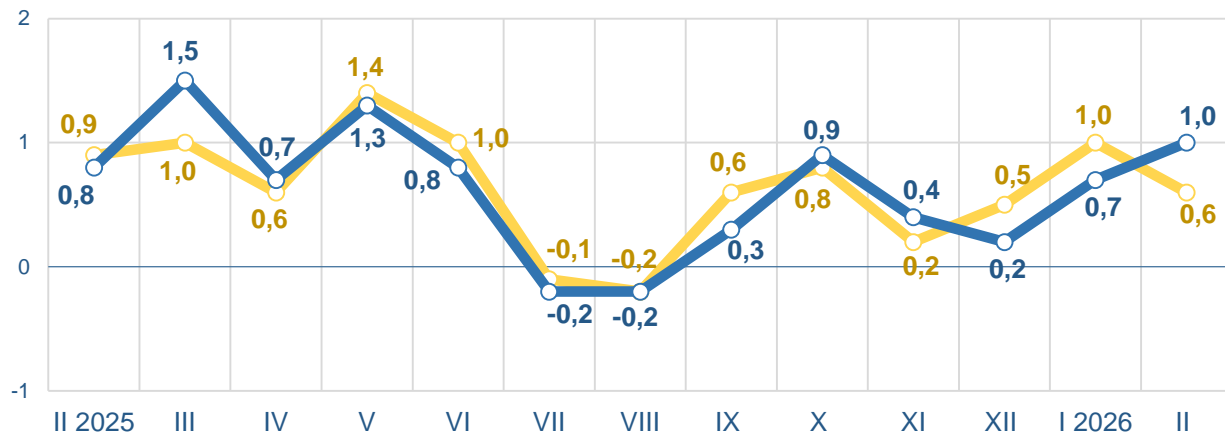

Примітка. Дані по Україні наведено без урахування тимчасово окупованих російською федерацією територій та частини територій, на яких ведуться (велися) бойові дії.

Відбір міст здійснюється на державному рівні та є репрезентативним для розрахунку індексу споживчих цін для кожного регіону країни. Спостереження за змінами споживчих цін (тарифів) не проводиться в сільській місцевості.

ЗМІНИ СПОЖИВЧИХ ЦІН У ЖИТОМИРСЬКІЙ ОБЛАСТІ У ЛЮТОМУ 2026 РОКУ

1

у % до попереднього місяця

лютий 2026 до січня 2026, %

Зниження цін у лютому 2026 року, %

-3,7 – М'ясо свійської птиці	-1,7 – Рис
-3,2 – Масло	-1,0 – Молоко
-3,1 – Свинина	-0,6 – Сало

Зростання цін у лютому 2026 року, %

26,8 – Овочі, вирощені з насіння	4,7 – Коренеплоди, цибуля та гриби
22,1 – Картопля	2,2 – Яйця
10,7 – Капуста	1,9 – Олія соняшникова

■ Житомирська область ■ Україна

ЗМІНИ СПОЖИВЧИХ ЦІН У ЖИТОМИРСЬКІЙ ОБЛАСТІ У ЛЮТОМУ 2026 РОКУ