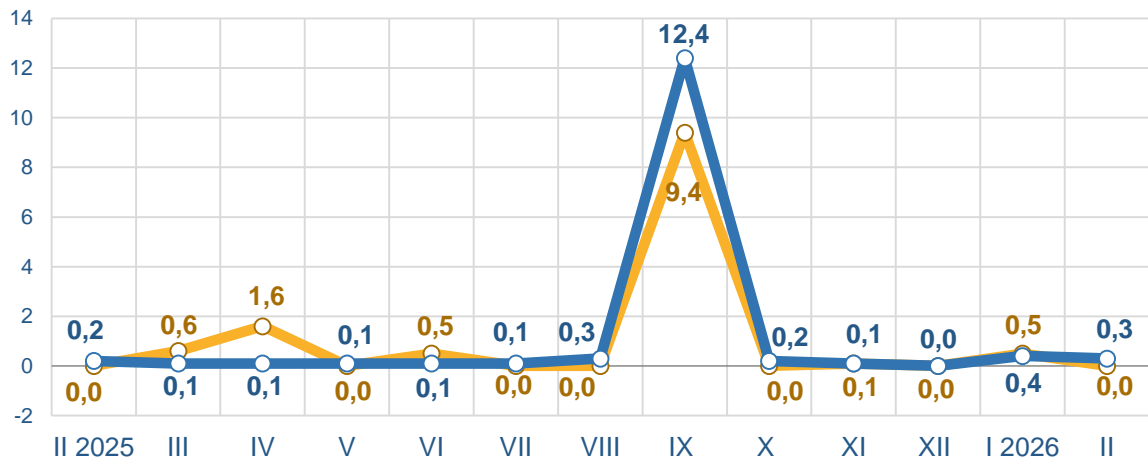

ЗМІНИ СПОЖИВЧИХ ЦІН У ЖИТОМИРСЬКІЙ ОБЛАСТІ У ЛЮТОМУ 2026 РОКУ

4

у % до попереднього місяця

лютий 2026 до січня 2026, %

Транспорт

■ Житомирська область ■ Україна

ЗМІНИ СПОЖИВЧИХ ЦІН У ЖИТОМИРСЬКІЙ ОБЛАСТІ У ЛЮТОМУ 2026 РОКУ

5

у % до попереднього місяця

лютий 2026 до січня 2026, %

■ Житомирська область ■ Україна