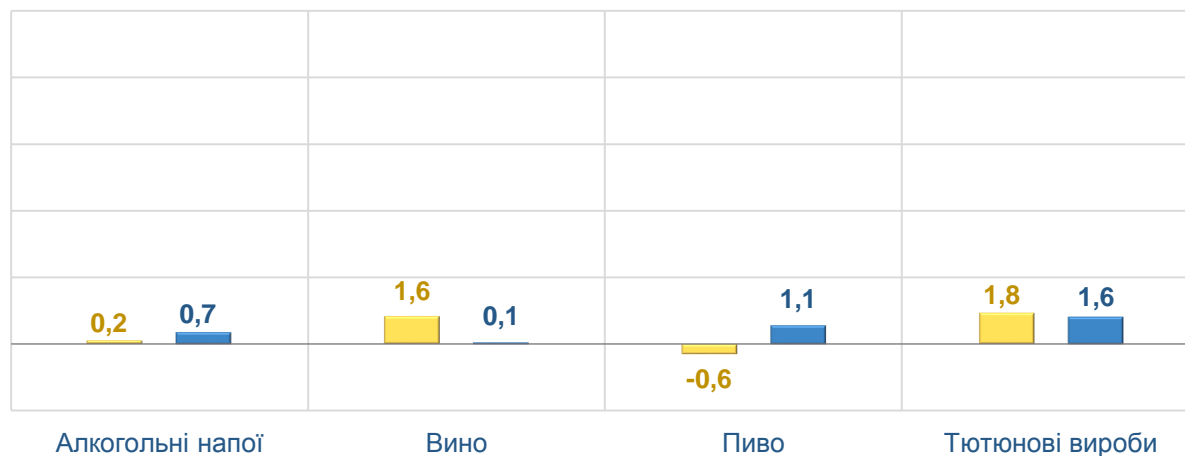

Зростання цін у лютому 2026 року, %

26,8 – Овочі, вирощені з насіння	4,7 – Коренеплоди, цибуля та гриби
22,1 – Картопля	2,2 – Яйця
10,7 – Капуста	1,9 – Олія соняшникова

■ Житомирська область ■ Україна

ЗМІНИ СПОЖИВЧИХ ЦІН У ЖИТОМИРСЬКІЙ ОБЛАСТІ У ЛЮТОМУ 2026 РОКУ

у % до попереднього місяця

Продукти харчування та безалкогольні напої

лютий 2026 до січня 2026, %

Алкогольні напої, тютюнові вироби

■ Житомирська область ■ Україна

ЗМІНИ СПОЖИВЧИХ ЦІН У ЖИТОМИРСЬКІЙ ОБЛАСТІ У ЛЮТОМУ 2026 РОКУ

у % до попереднього місяця

Житло, вода, електроенергія, газ та інші види палива

лютий 2026 до січня 2026, %

Предмети домашнього вжитку, побутова техніка та поточне утримання житла

■ Житомирська область ■ Україна