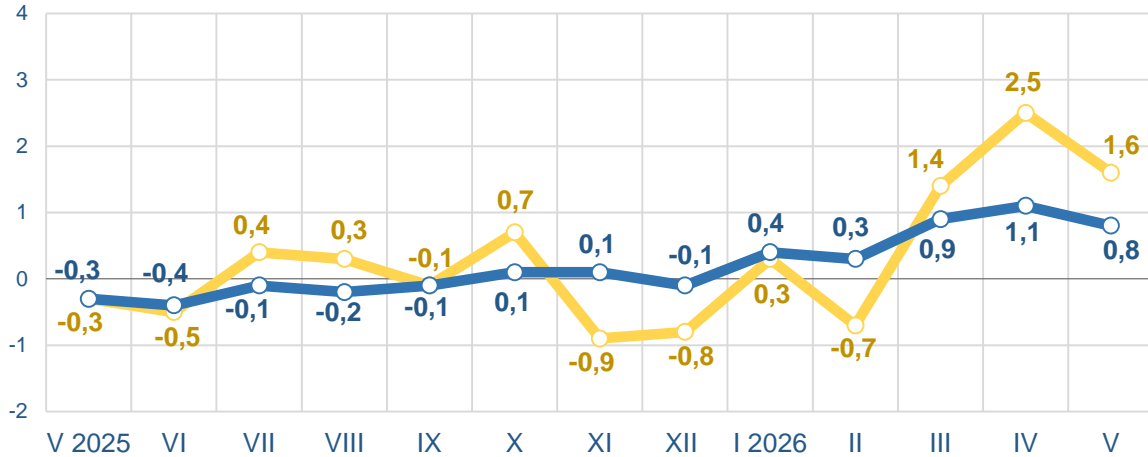

■ Житомирська область ■ Україна

ЗМІНИ СПОЖИВЧИХ ЦІН У ЖИТОМИРСЬКІЙ ОБЛАСТІ У ТРАВНІ 2026 РОКУ

3

у % до попереднього місяця

Житло, вода, електроенергія, газ та інші види палива

травень до квітня 2026, %

Предмети домашнього вжитку, побутова техніка та поточне утримання житла

■ Житомирська область ■ Україна

ЗМІНИ СПОЖИВЧИХ ЦІН У ЖИТОМИРСЬКІЙ ОБЛАСТІ У ТРАВНІ 2026 РОКУ

у % до попереднього місяця

травень до квітня 2026, %

Транспорт

■ Житомирська область ■ Україна

ЗМІНИ СПОЖИВЧИХ ЦІН У ЖИТОМИРСЬКІЙ ОБЛАСТІ У ТРАВНІ 2026 РОКУ

5

у % до попереднього місяця

травень до квітня 2026, %

■ Житомирська область ■ Україна