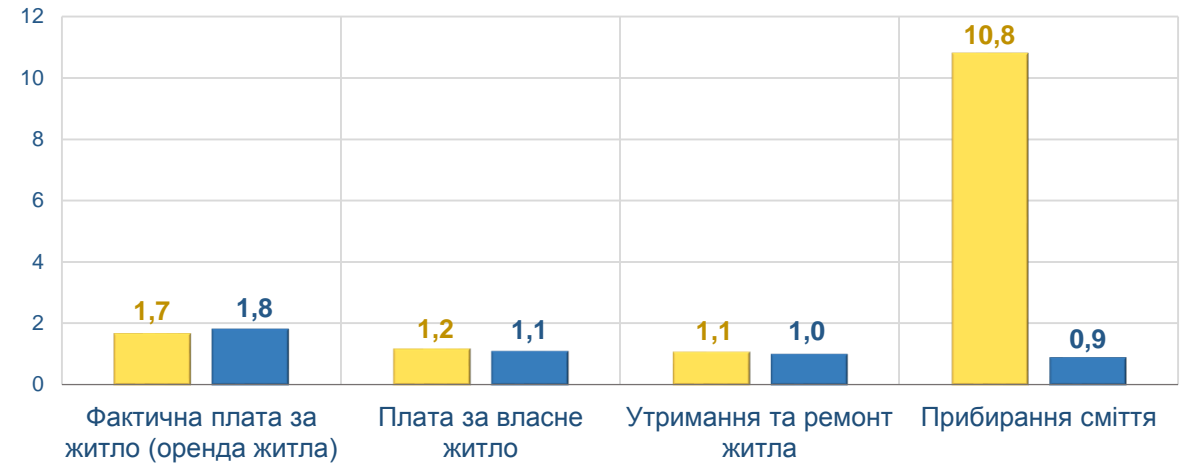

Житомирська область

Україна

ЗМІНИ СПОЖИВЧИХ ЦІН У ЖИТОМИРСЬКІЙ ОБЛАСТІ У ТРАВНІ 2026 РОКУ

2

у % до попереднього місяця

Продукти харчування та безалкогольні напої

травень до квітня 2026, %

Алкогільні напої, тютюнові вироби

■ Житомирська область ■ Україна

ЗМІНИ СПОЖИВЧИХ ЦІН У ЖИТОМИРСЬКІЙ ОБЛАСТІ У ТРАВНІ 2026 РОКУ

3

у % до попереднього місяця

Житло, вода, електроенергія, газ та інші види палива

травень до квітня 2026, %

Предмети домашнього вжитку, побутова техніка та поточне утримання житла

■ Житомирська область ■ Україна

ЗМІНИ СПОЖИВЧИХ ЦІН У ЖИТОМИРСЬКІЙ ОБЛАСТІ У ТРАВНІ 2026 РОКУ

у % до попереднього місяця

травень до квітня 2026, %

Транспорт

■ Житомирська область ■ Україна

ЗМІНИ СПОЖИВЧИХ ЦІН У ЖИТОМИРСЬКІЙ ОБЛАСТІ У ТРАВНІ 2026 РОКУ