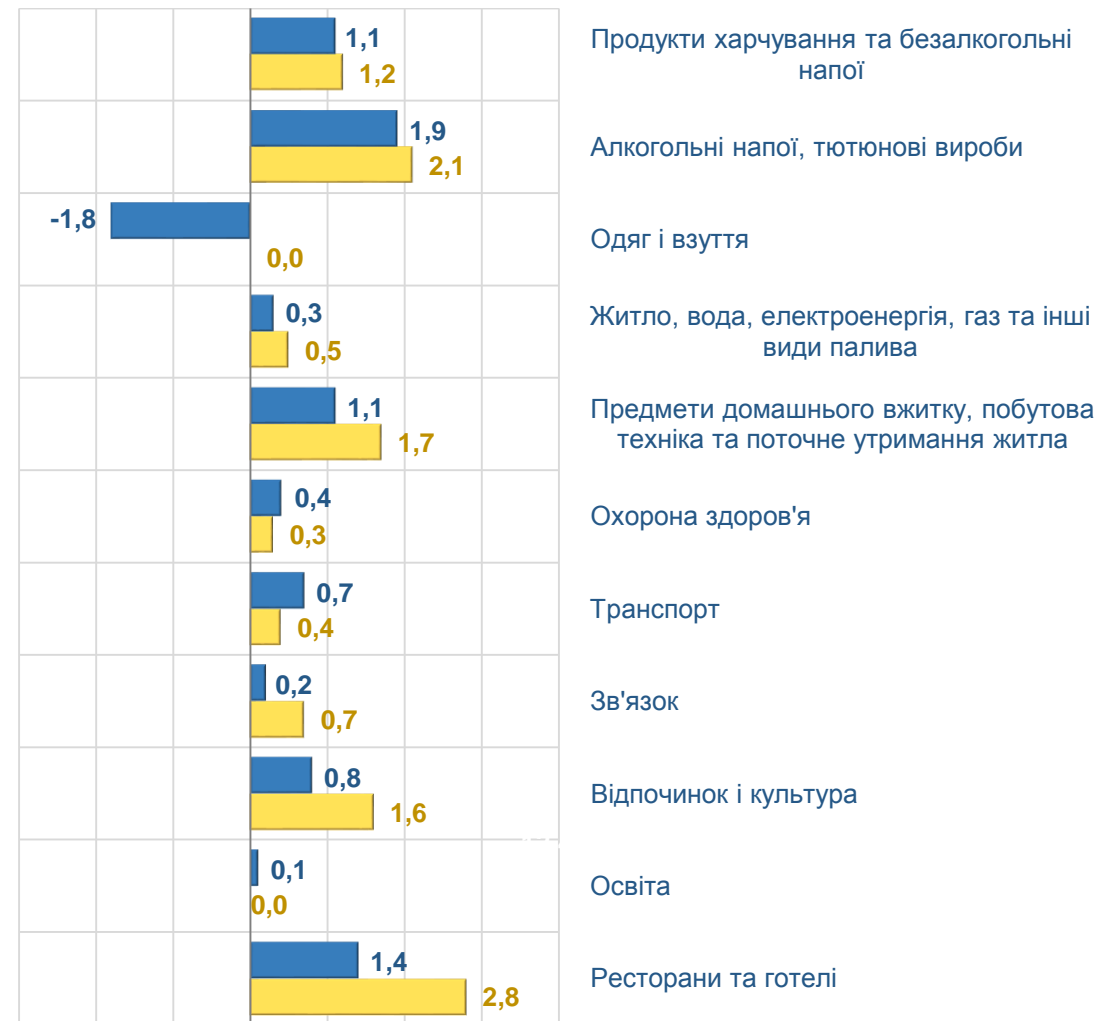

Примітка. Дані по Україні наведено без урахування тимчасово окупованих російською федерацією територій та частини територій, на яких ведуться (велися) бойові дії.

Відбір міст здійснюється на державному рівні та є репрезентативним для розрахунку індексу споживчих цін для кожного регіону країни. Спостереження за змінами споживчих цін (тарифів) не проводиться в сільській місцевості.

ЗМІНИ СПОЖИВЧИХ ЦІН У ЖИТОМИРСЬКІЙ ОБЛАСТІ У ТРАВНІ 2026 РОКУ

1

у % до попереднього місяця

травень до квітня 2026, %

Зниження цін у травні 2026 року, %

-18,0 – яйця	-2,4 – м'ясо свійської птиці
-12,9 – овочі, вирощені з насіння	-1,1 – купівля автомобілів