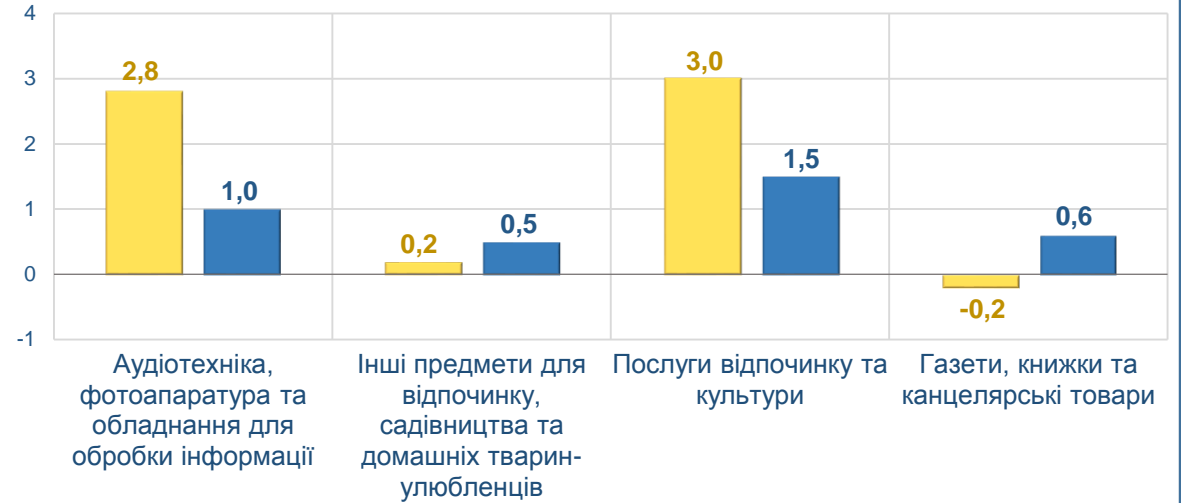

■ Житомирська область ■ Україна

ЗМІНИ СПОЖИВЧИХ ЦІН У ЖИТОМИРСЬКІЙ ОБЛАСТІ У ТРАВНІ 2026 РОКУ

3

у % до попереднього місяця

Житло, вода, електроенергія, газ та інші види палива

травень до квітня 2026, %

Предмети домашнього вжитку, побутова техніка та поточне утримання житла

■ Житомирська область ■ Україна

ЗМІНИ СПОЖИВЧИХ ЦІН У ЖИТОМИРСЬКІЙ ОБЛАСТІ У ТРАВНІ 2026 РОКУ

у % до попереднього місяця

травень до квітня 2026, %

Транспорт

■ Житомирська область ■ Україна

ЗМІНИ СПОЖИВЧИХ ЦІН У ЖИТОМИРСЬКІЙ ОБЛАСТІ У ТРАВНІ 2026 РОКУ

5

у % до попереднього місяця

травень до квітня 2026, %

■ Житомирська область ■ Україна