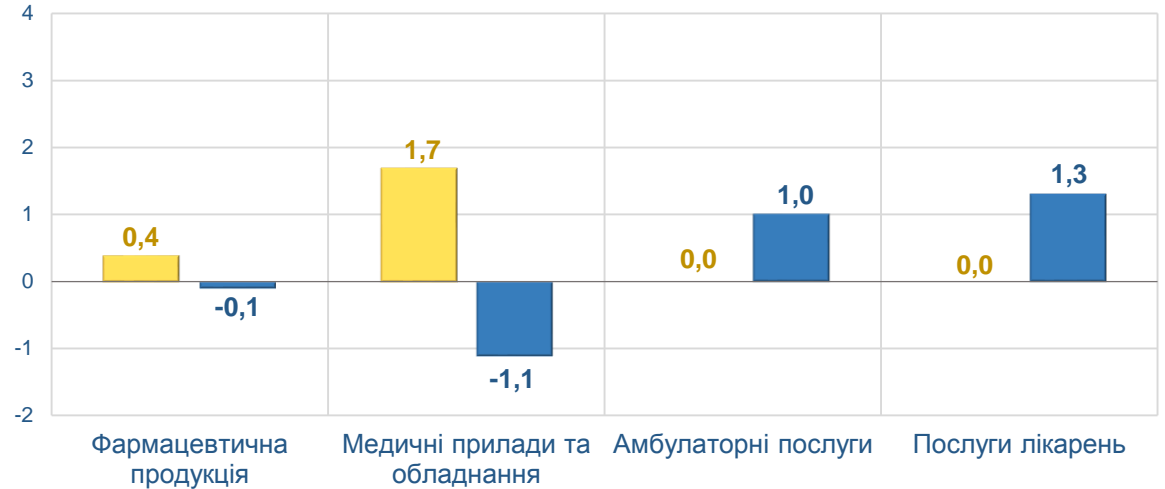

Житомирська область

Україна

ЗМІНИ СПОЖИВЧИХ ЦІН У ЖИТОМИРСЬКІЙ ОБЛАСТІ У ТРАВНІ 2026 РОКУ

2

у % до попереднього місяця

Продукти харчування та безалкогольні напої

травень до квітня 2026, %

Алкогільні напої, тютюнові вироби

■ Житомирська область ■ Україна

ЗМІНИ СПОЖИВЧИХ ЦІН У ЖИТОМИРСЬКІЙ ОБЛАСТІ У ТРАВНІ 2026 РОКУ

3

у % до попереднього місяця

Житло, вода, електроенергія, газ та інші види палива

травень до квітня 2026, %

Предмети домашнього вжитку, побутова техніка та поточне утримання житла

■ Житомирська область ■ Україна

ЗМІНИ СПОЖИВЧИХ ЦІН У ЖИТОМИРСЬКІЙ ОБЛАСТІ У ТРАВНІ 2026 РОКУ

у % до попереднього місяця

травень до квітня 2026, %

Транспорт

■ Житомирська область ■ Україна

ЗМІНИ СПОЖИВЧИХ ЦІН У ЖИТОМИРСЬКІЙ ОБЛАСТІ У ТРАВНІ 2026 РОКУ