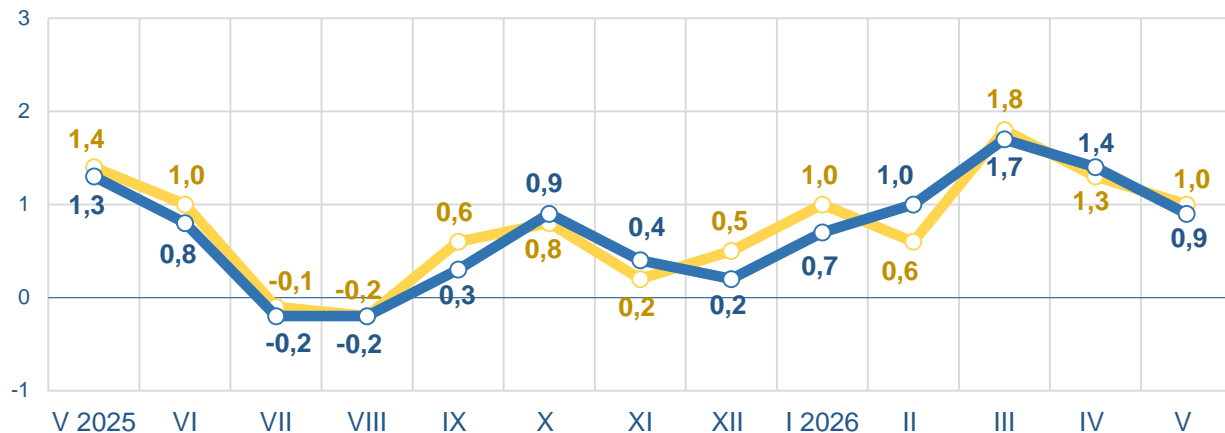

ЗМІНИ СПОЖИВЧИХ ЦІН У ЖИТОМИРСЬКІЙ ОБЛАСТІ У ТРАВНІ 2026 РОКУ

1

у % до попереднього місяця

травень до квітня 2026, %

Зниження цін у травні 2026 року, %

-18,0 – яйця	-2,4 – м'ясо свійської птиці
-12,9 – овочі, вирощені з насіння	-1,1 – купівля автомобілів