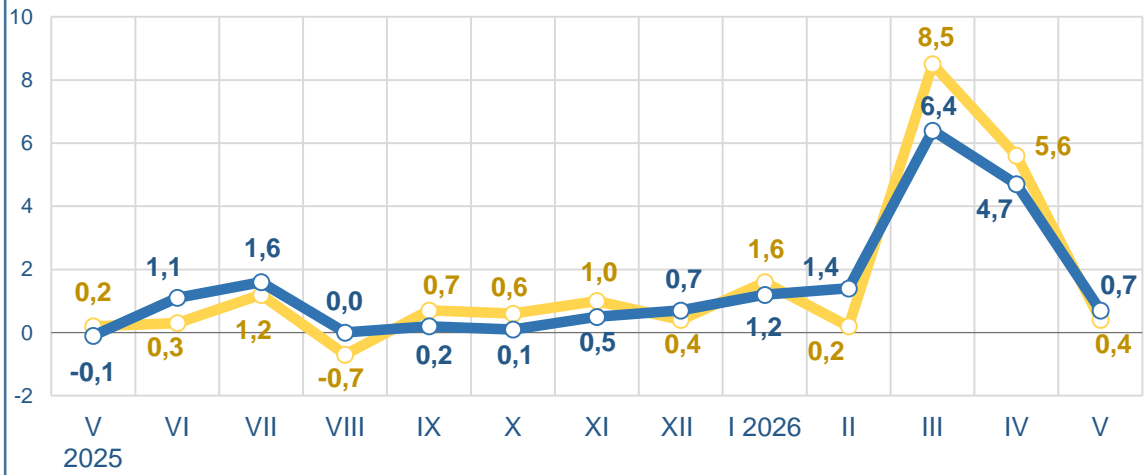

■ Житомирська область ■ Україна

ЗМІНИ СПОЖИВЧИХ ЦІН У ЖИТОМИРСЬКІЙ ОБЛАСТІ У ТРАВНІ 2026 РОКУ

3

у % до попереднього місяця

Житло, вода, електроенергія, газ та інші види палива

травень до квітня 2026, %

Предмети домашнього вжитку, побутова техніка та поточне утримання житла

■ Житомирська область ■ Україна

ЗМІНИ СПОЖИВЧИХ ЦІН У ЖИТОМИРСЬКІЙ ОБЛАСТІ У ТРАВНІ 2026 РОКУ

у % до попереднього місяця

травень до квітня 2026, %

Транспорт

■ Житомирська область ■ Україна

ЗМІНИ СПОЖИВЧИХ ЦІН У ЖИТОМИРСЬКІЙ ОБЛАСТІ У ТРАВНІ 2026 РОКУ

5

у % до попереднього місяця

травень до квітня 2026, %

■ Житомирська область ■ Україна