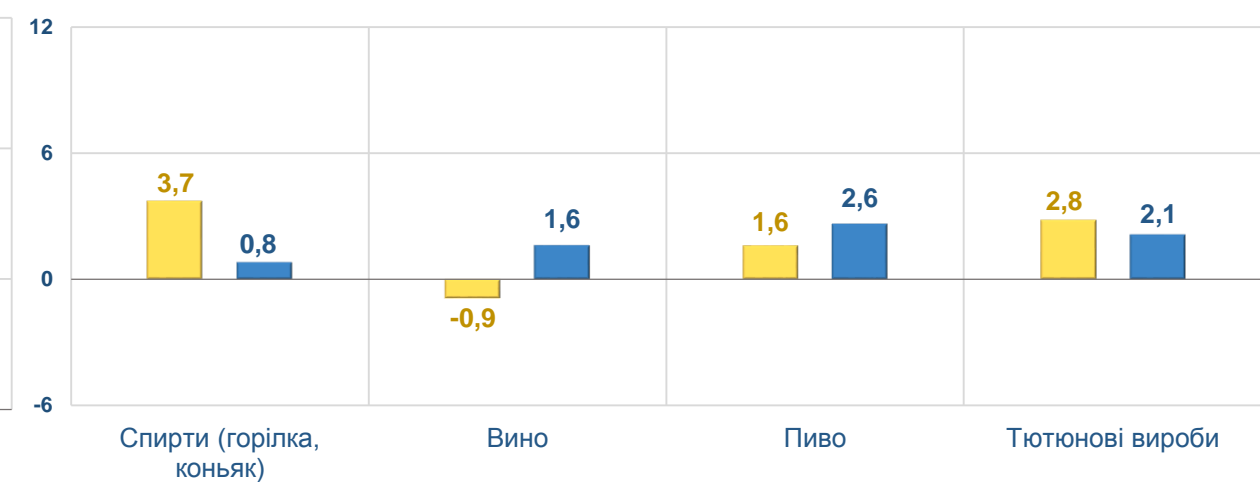

Житомирська область

Україна

ЗМІНИ СПОЖИВЧИХ ЦІН У ЖИТОМИРСЬКІЙ ОБЛАСТІ У ТРАВНІ 2026 РОКУ

2

у % до попереднього місяця

Продукти харчування та безалкогольні напої

травень до квітня 2026, %

Алкогільні напої, тютюнові вироби

■ Житомирська область ■ Україна

ЗМІНИ СПОЖИВЧИХ ЦІН У ЖИТОМИРСЬКІЙ ОБЛАСТІ У ТРАВНІ 2026 РОКУ

3

у % до попереднього місяця

Житло, вода, електроенергія, газ та інші види палива

травень до квітня 2026, %

Предмети домашнього вжитку, побутова техніка та поточне утримання житла