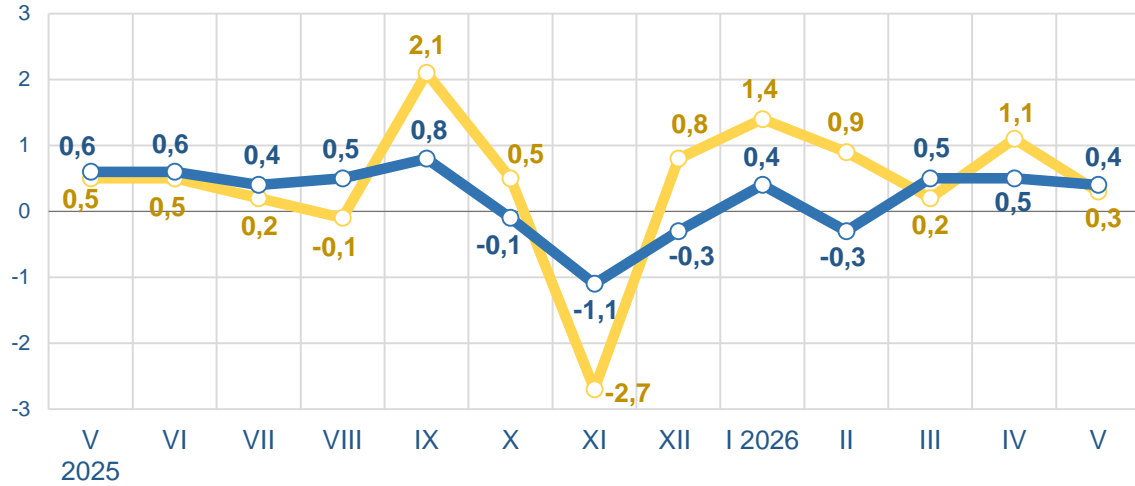

ЗМІНИ СПОЖИВЧИХ ЦІН У ЖИТОМИРСЬКІЙ ОБЛАСТІ У ТРАВНІ 2026 РОКУ

у % до попереднього місяця