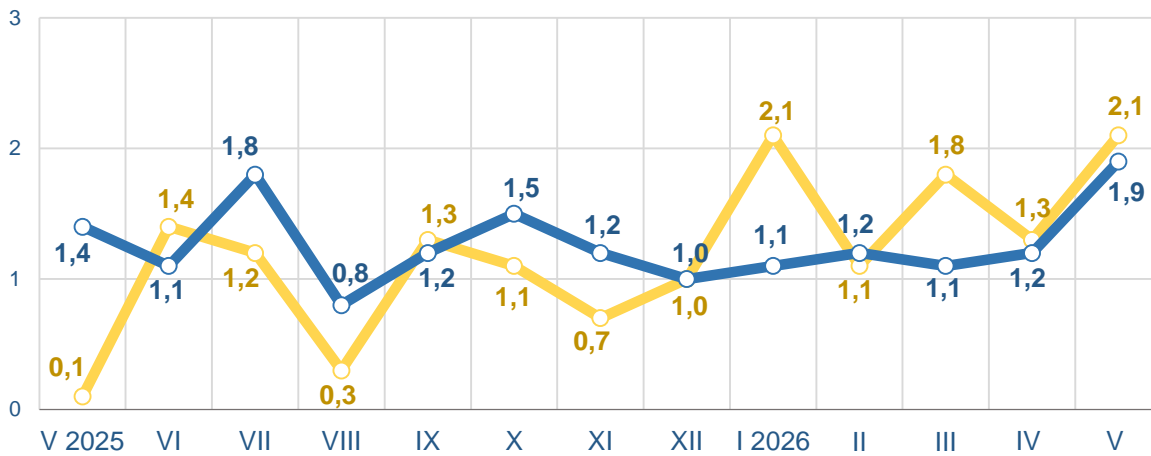

Зростання цін у травні 2026 року, %

116,3 – капуста	10,3 – фрукти
13,8 – коренеплоди, цибуля та гриби	4,4 – послуги з управління багатоквартирними будинками
10,8 – прибирання сміття	3,7 – автодорожній пасажирський транспорт

Житомирська область

Україна

ЗМІНИ СПОЖИВЧИХ ЦІН У ЖИТОМИРСЬКІЙ ОБЛАСТІ У ТРАВНІ 2026 РОКУ

2

у % до попереднього місяця

Продукти харчування та безалкогольні напої

травень до квітня 2026, %

Алкогільні напої, тютюнові вироби

■ Житомирська область ■ Україна

ЗМІНИ СПОЖИВЧИХ ЦІН У ЖИТОМИРСЬКІЙ ОБЛАСТІ У ТРАВНІ 2026 РОКУ

3

у % до попереднього місяця

Житло, вода, електроенергія, газ та інші види палива

травень до квітня 2026, %

Предмети домашнього вжитку, побутова техніка та поточне утримання житла