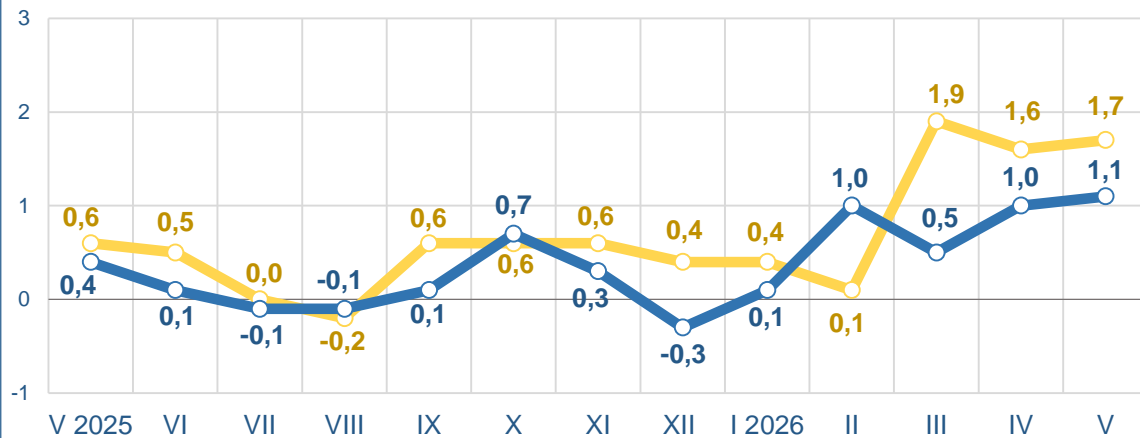

■ Житомирська область ■ Україна

ЗМІНИ СПОЖИВЧИХ ЦІН У ЖИТОМИРСЬКІЙ ОБЛАСТІ У ТРАВНІ 2026 РОКУ

3

у % до попереднього місяця

Житло, вода, електроенергія, газ та інші види палива

травень до квітня 2026, %

Предмети домашнього вжитку, побутова техніка та поточне утримання житла