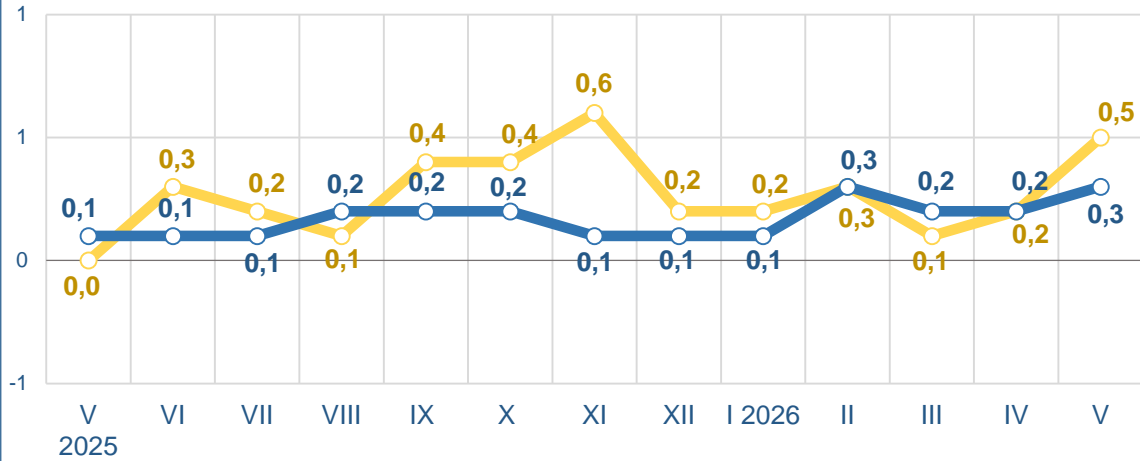

ЗМІНИ СПОЖИВЧИХ ЦІН У ЖИТОМИРСЬКІЙ ОБЛАСТІ У ТРАВНІ 2026 РОКУ

3

у % до попереднього місяця

Житло, вода, електроенергія, газ та інші види палива