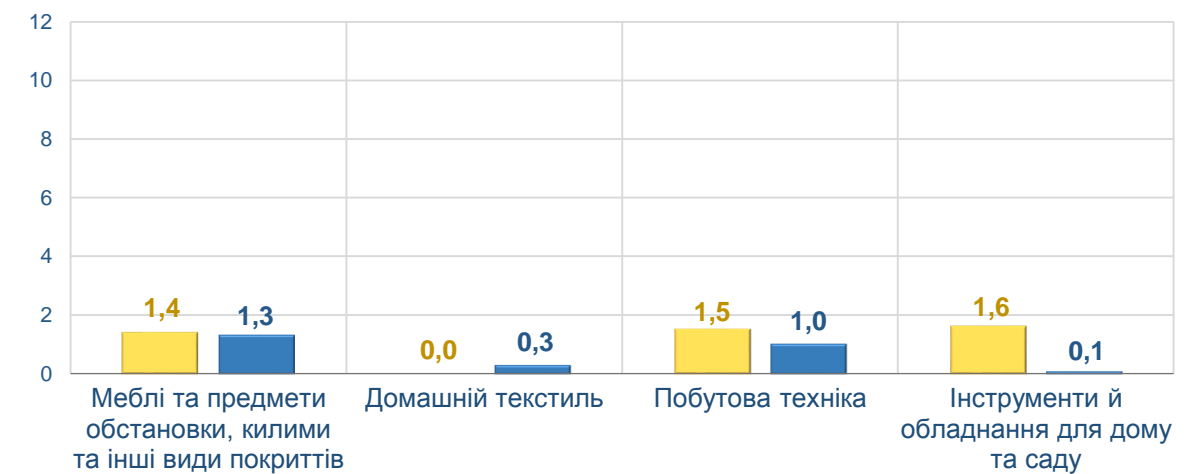

Житомирська область

Україна

ЗМІНИ СПОЖИВЧИХ ЦІН У ЖИТОМИРСЬКІЙ ОБЛАСТІ У ТРАВНІ 2026 РОКУ

2

у % до попереднього місяця

Продукти харчування та безалкогольні напої

травень до квітня 2026, %

Алкогільні напої, тютюнові вироби

■ Житомирська область ■ Україна

ЗМІНИ СПОЖИВЧИХ ЦІН У ЖИТОМИРСЬКІЙ ОБЛАСТІ У ТРАВНІ 2026 РОКУ

3

у % до попереднього місяця

Житло, вода, електроенергія, газ та інші види палива

травень до квітня 2026, %

Предмети домашнього вжитку, побутова техніка та поточне утримання житла

■ Житомирська область ■ Україна

ЗМІНИ СПОЖИВЧИХ ЦІН У ЖИТОМИРСЬКІЙ ОБЛАСТІ У ТРАВНІ 2026 РОКУ

у % до попереднього місяця

травень до квітня 2026, %

Транспорт

■ Житомирська область ■ Україна

ЗМІНИ СПОЖИВЧИХ ЦІН У ЖИТОМИРСЬКІЙ ОБЛАСТІ У ТРАВНІ 2026 РОКУ