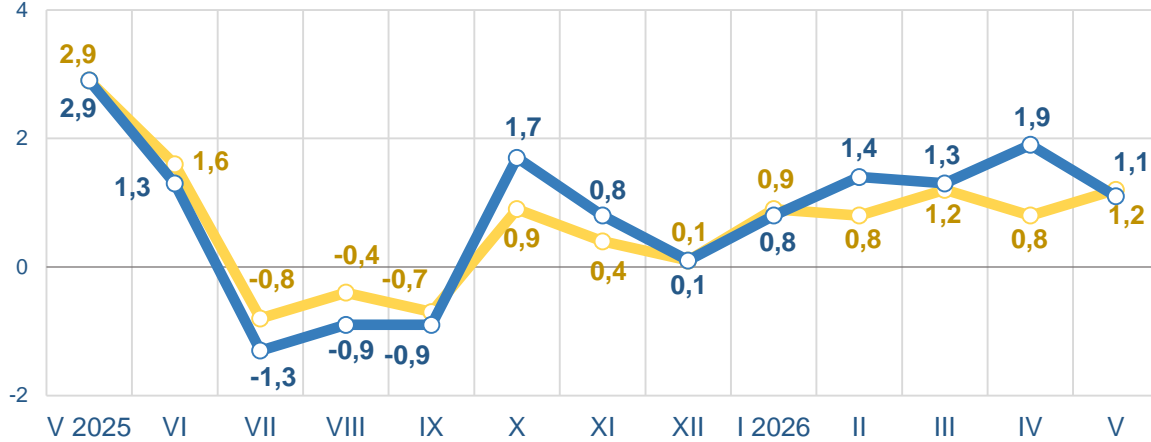

Зростання цін у травні 2026 року, %

116,3 – капуста	10,3 – фрукти
13,8 – коренеплоди, цибуля та гриби	4,4 – послуги з управління багатоквартирними будинками
10,8 – прибирання сміття	3,7 – автодорожній пасажирський транспорт

Житомирська область

Україна

ЗМІНИ СПОЖИВЧИХ ЦІН У ЖИТОМИРСЬКІЙ ОБЛАСТІ У ТРАВНІ 2026 РОКУ

2

у % до попереднього місяця

Продукти харчування та безалкогольні напої

травень до квітня 2026, %

Алкогільні напої, тютюнові вироби

■ Житомирська область ■ Україна

ЗМІНИ СПОЖИВЧИХ ЦІН У ЖИТОМИРСЬКІЙ ОБЛАСТІ У ТРАВНІ 2026 РОКУ

3

у % до попереднього місяця

Житло, вода, електроенергія, газ та інші види палива

травень до квітня 2026, %

Предмети домашнього вжитку, побутова техніка та поточне утримання житла