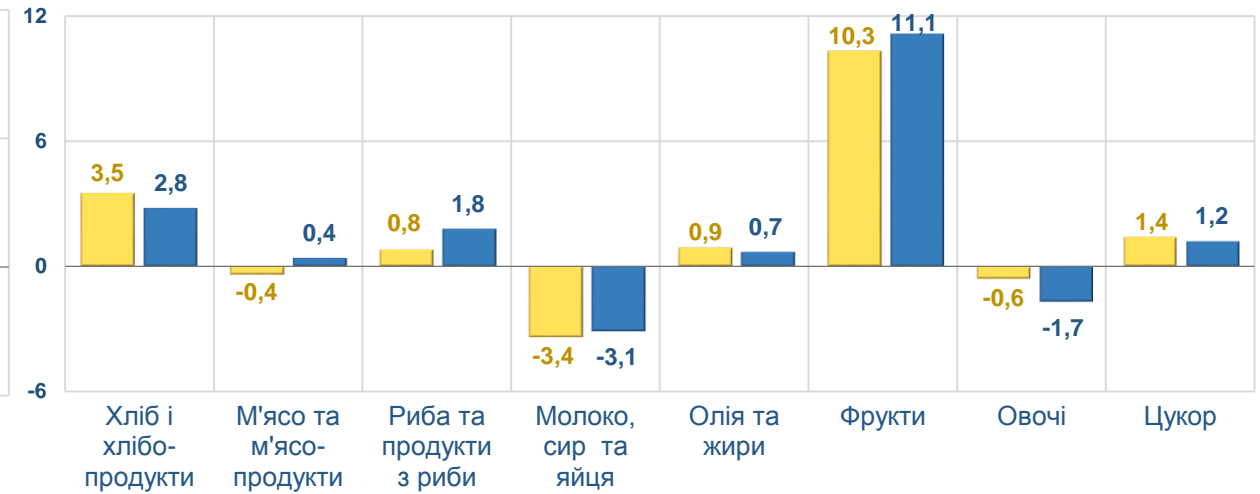

Зростання цін у травні 2026 року, %

116,3 – капуста	10,3 – фрукти
13,8 – коренеплоди, цибуля та гриби	4,4 – послуги з управління багатоквартирними будинками
10,8 – прибирання сміття	3,7 – автодорожній пасажирський транспорт

Житомирська область

Україна

ЗМІНИ СПОЖИВЧИХ ЦІН У ЖИТОМИРСЬКІЙ ОБЛАСТІ У ТРАВНІ 2026 РОКУ

2

у % до попереднього місяця

Продукти харчування та безалкогольні напої

травень до квітня 2026, %

Алкогільні напої, тютюнові вироби

■ Житомирська область ■ Україна

ЗМІНИ СПОЖИВЧИХ ЦІН У ЖИТОМИРСЬКІЙ ОБЛАСТІ У ТРАВНІ 2026 РОКУ

3

у % до попереднього місяця

Житло, вода, електроенергія, газ та інші види палива

травень до квітня 2026, %

Предмети домашнього вжитку, побутова техніка та поточне утримання житла