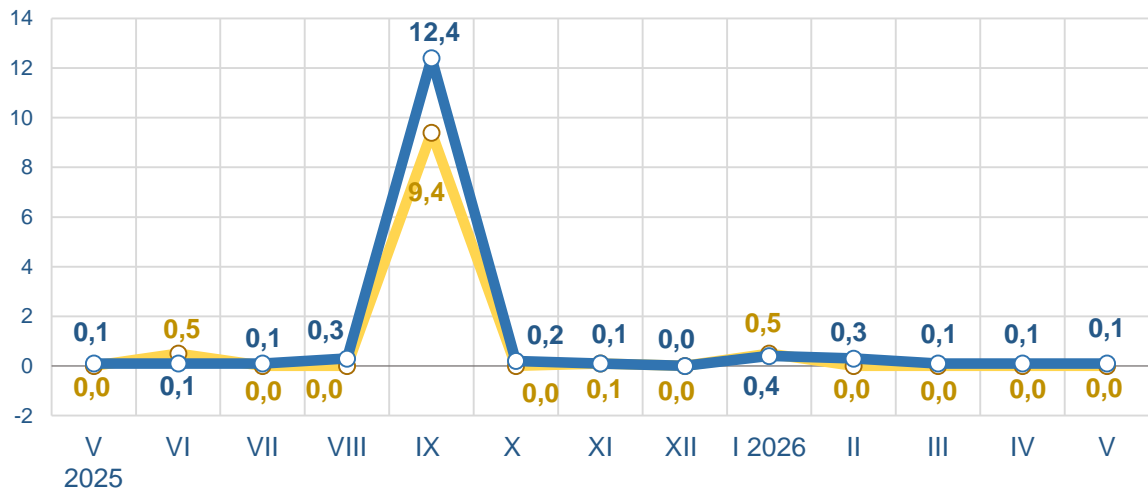

■ Житомирська область ■ Україна

ЗМІНИ СПОЖИВЧИХ ЦІН У ЖИТОМИРСЬКІЙ ОБЛАСТІ У ТРАВНІ 2026 РОКУ

у % до попереднього місяця

травень до квітня 2026, %

Транспорт

■ Житомирська область ■ Україна

ЗМІНИ СПОЖИВЧИХ ЦІН У ЖИТОМИРСЬКІЙ ОБЛАСТІ У ТРАВНІ 2026 РОКУ

5

у % до попереднього місяця

травень до квітня 2026, %

■ Житомирська область ■ Україна