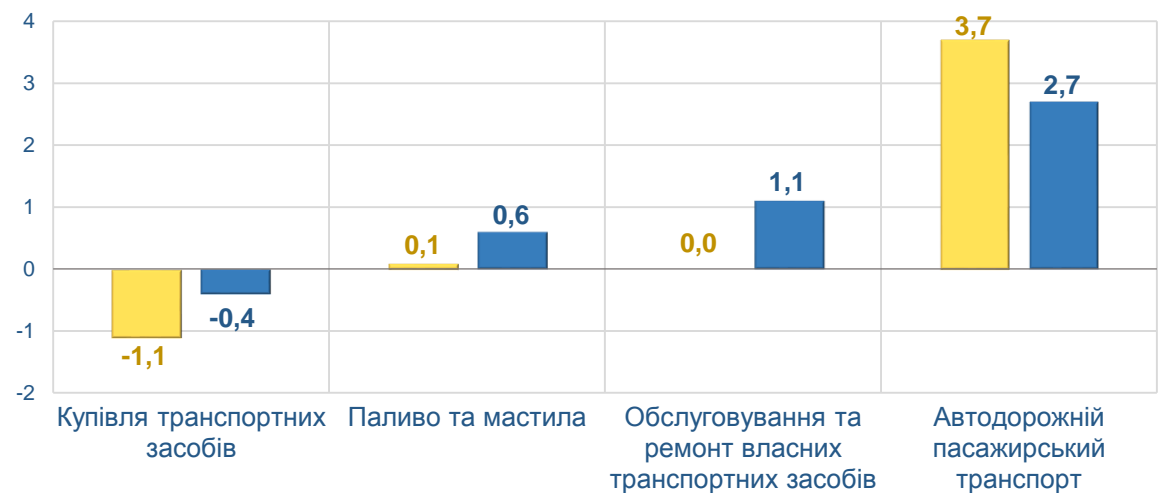

■ Житомирська область ■ Україна

ЗМІНИ СПОЖИВЧИХ ЦІН У ЖИТОМИРСЬКІЙ ОБЛАСТІ У ТРАВНІ 2026 РОКУ

3

у % до попереднього місяця

Житло, вода, електроенергія, газ та інші види палива

травень до квітня 2026, %

Предмети домашнього вжитку, побутова техніка та поточне утримання житла

■ Житомирська область ■ Україна

ЗМІНИ СПОЖИВЧИХ ЦІН У ЖИТОМИРСЬКІЙ ОБЛАСТІ У ТРАВНІ 2026 РОКУ

у % до попереднього місяця

травень до квітня 2026, %

Транспорт

■ Житомирська область ■ Україна

ЗМІНИ СПОЖИВЧИХ ЦІН У ЖИТОМИРСЬКІЙ ОБЛАСТІ У ТРАВНІ 2026 РОКУ

5

у % до попереднього місяця

травень до квітня 2026, %

■ Житомирська область ■ Україна