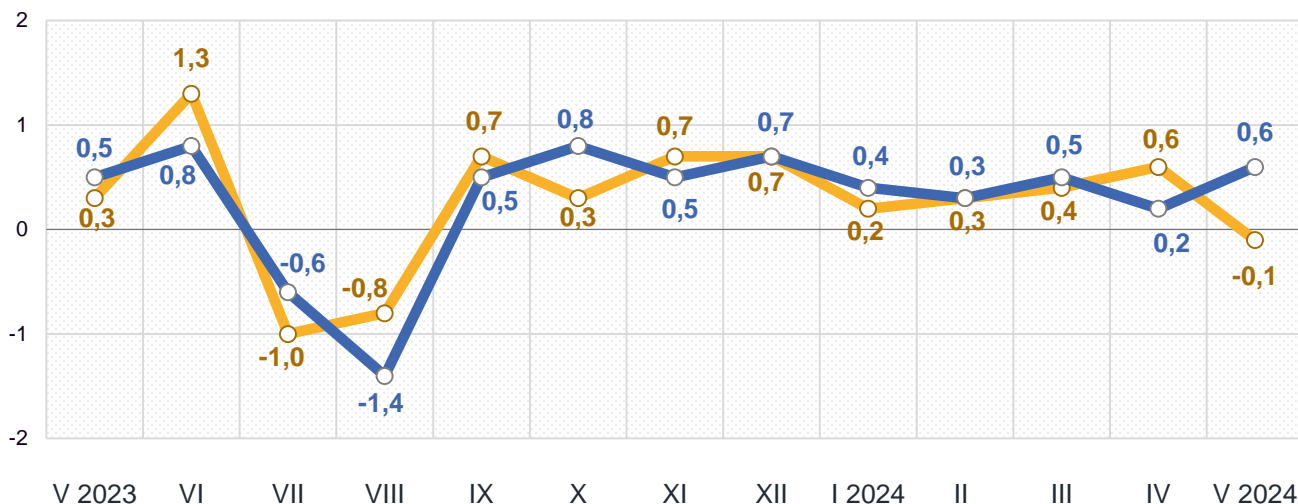

Примітка. Дані по Україні наведено без урахування тимчасово окупованих російською федерацією територій та частини територій, на яких ведуться (велися) бойові дії.

Відбір міст здійснюється на державному рівні та є репрезентативним для розрахунку ІСЦ для кожного регіону країни. Спостереження за змінами споживчих цін (тарифів) не проводиться в сільській місцевості.

Зміни споживчих цін

у % до попереднього місяця

травень до квітня 2024, %

Зниження цін у травні 2024 року, %

-15,7 – Яйця	-1,1 – М'ясо та м'ясопродукти
-2,9 – Цукор	-0,7 – Макаронні вироби
-2,5 – Овочі	-0,7 – Молоко
-1,3 – Сир і м'який сир (творог)	-0,5 – Олія соняшникова