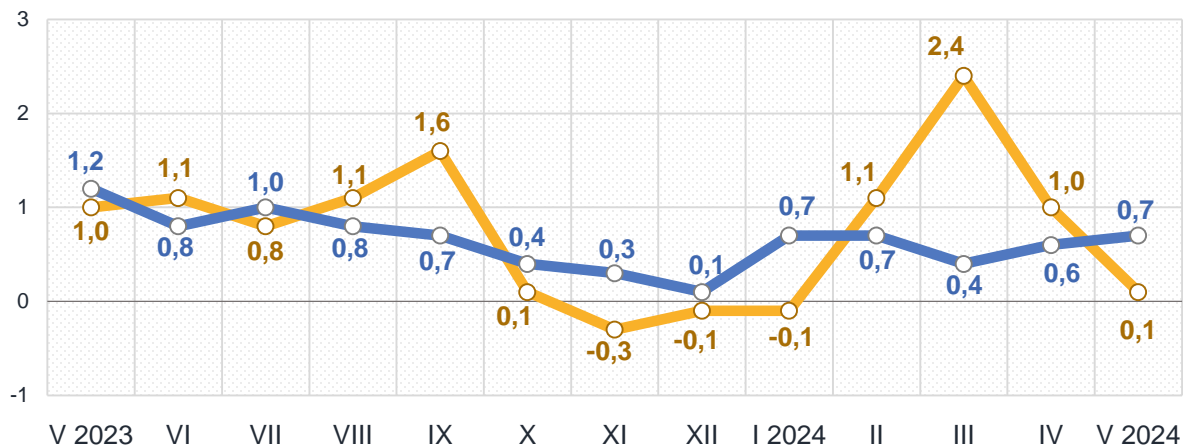

Алкогольні напої, тютюнові вироби

■ Житомирська область ■ Україна