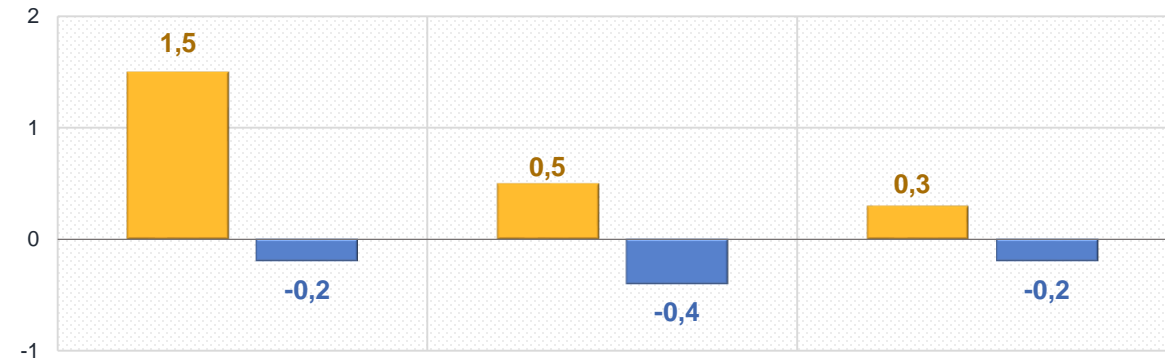

Предмети домашнього вжитку, побутова техніка та поточне утримання житла

■ Житомирська область

■ Україна