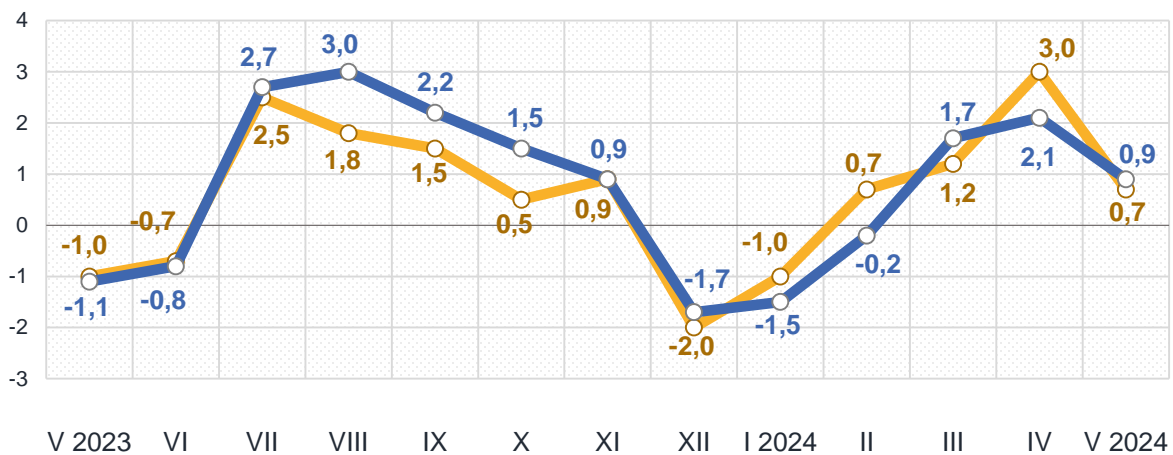

Зростання цін у травні 2024 року, %

10,5 – Фрукти	0,6 – Риба та продукти з риби
2,1 – Масло	0,3 – Хліб

■ Житомирська область

■ Україна

Зміни споживчих цін

у % до попереднього місяця

травень до квітня 2024, %

Предмети домашнього вжитку, побутова техніка та поточне утримання житла

■ Житомирська область

■ Україна

Зміни споживчих цін

у % до попереднього місяця

Охорона здоров'я

травень до квітня 2024, %

Транспорт

■ Житомирська область

■ Україна

Зміни споживчих цін

у % до попереднього місяця

травень до квітня 2024, %