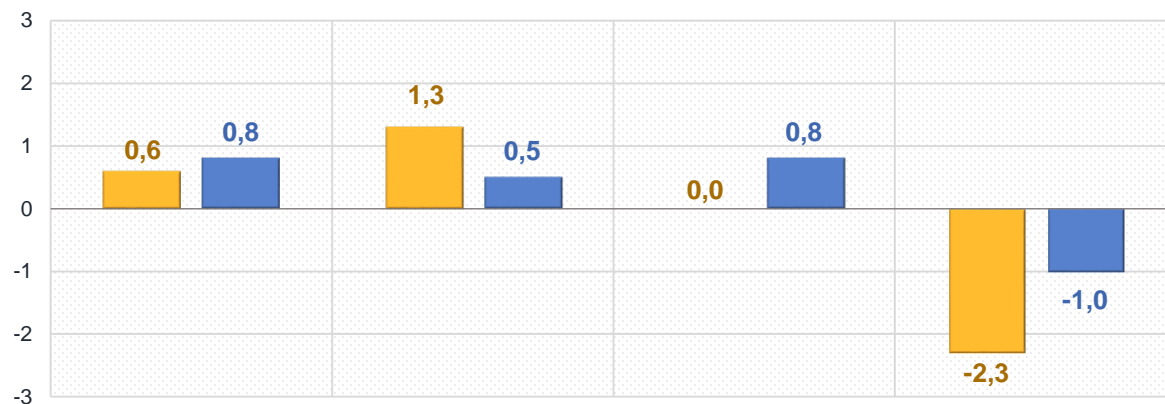

Зростання цін у травні 2024 року, %

10,5 – Фрукти	0,6 – Риба та продукти з риби
2,1 – Масло	0,3 – Хліб

■ Житомирська область

■ Україна

Зміни споживчих цін

у % до попереднього місяця

травень до квітня 2024, %

Продукти харчування та безалкогольні напої

Алкогольні напої, тютюнові вироби

■ Житомирська область ■ Україна

Зміни споживчих цін

у % до попереднього місяця

травень до квітня 2024, %

Житло, вода, електроенергія, газ та інші види палива