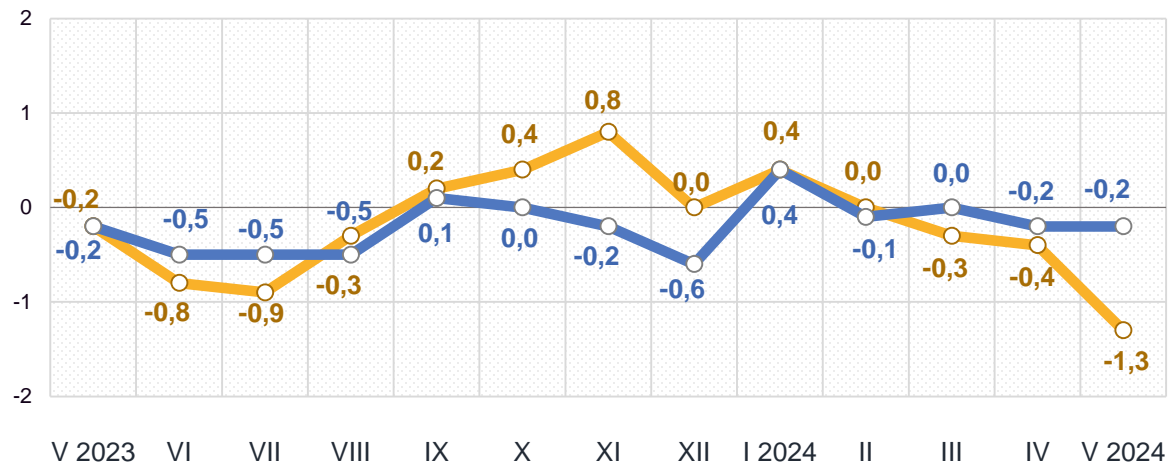

Зміни споживчих цін

у % до попереднього місяця

травень до квітня 2024, %

Зниження цін у травні 2024 року, %

-15,7 – Яйця	-1,1 – М'ясо та м'ясопродукти
-2,9 – Цукор	-0,7 – Макаронні вироби
-2,5 – Овочі	-0,7 – Молоко
-1,3 – Сир і м'який сир (творог)	-0,5 – Олія соняшникова

Зростання цін у травні 2024 року, %

10,5 – Фрукти	0,6 – Риба та продукти з риби
2,1 – Масло	0,3 – Хліб

■ Житомирська область

■ Україна

Зміни споживчих цін

у % до попереднього місяця

травень до квітня 2024, %

Предмети домашнього вжитку, побутова техніка та поточне утримання житла

■ Житомирська область

■ Україна

Зміни споживчих цін

у % до попереднього місяця

Охорона здоров'я

травень до квітня 2024, %

Транспорт

■ Житомирська область

■ Україна

Зміни споживчих цін

у % до попереднього місяця

травень до квітня 2024, %