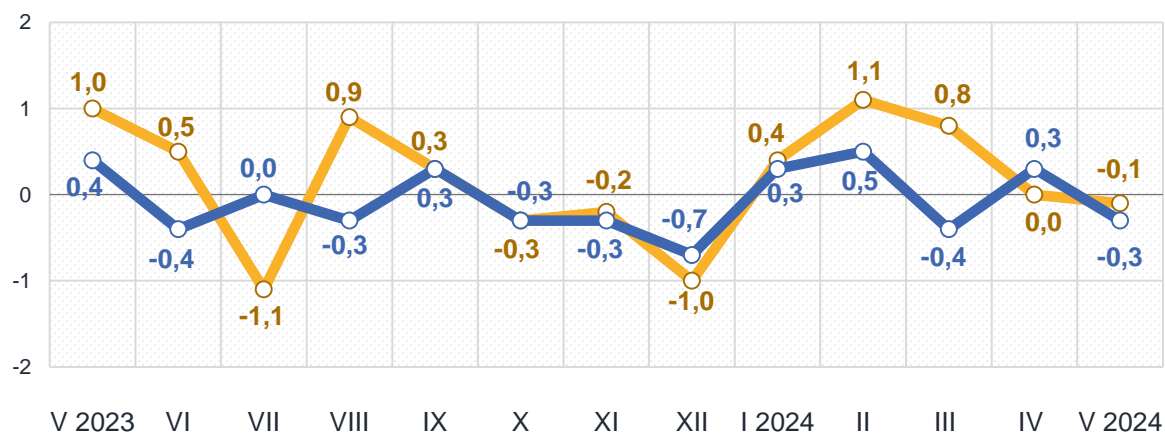

Предмети домашнього вжитку, побутова техніка та поточне утримання житла

■ Житомирська область

■ Україна