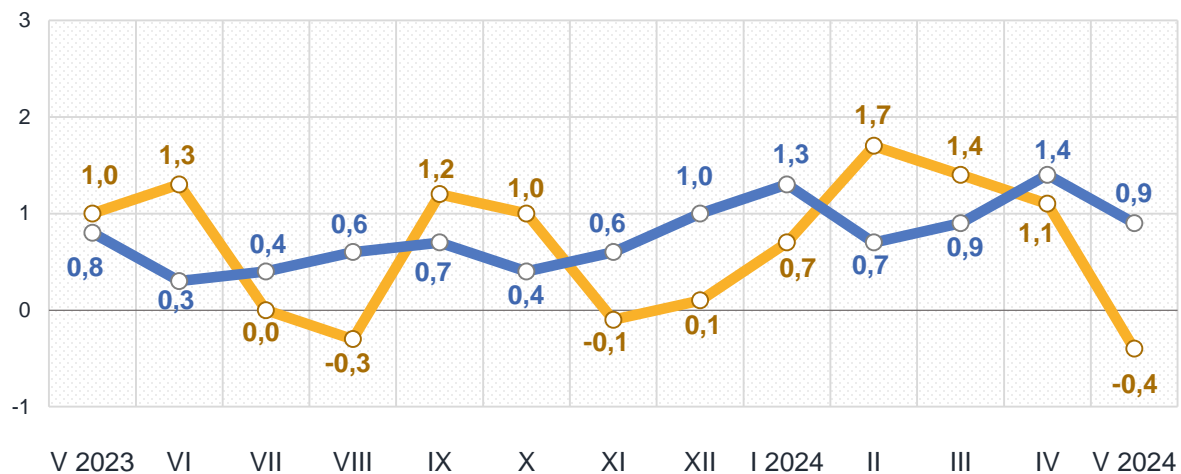

Зміни споживчих цін

у % до попереднього місяця

травень до квітня 2024, %

Зниження цін у травні 2024 року, %

-15,7 – Яйця	-1,1 – М'ясо та м'ясопродукти
-2,9 – Цукор	-0,7 – Макаронні вироби
-2,5 – Овочі	-0,7 – Молоко
-1,3 – Сир і м'який сир (творог)	-0,5 – Олія соняшникова

Зростання цін у травні 2024 року, %

10,5 – Фрукти	0,6 – Риба та продукти з риби
2,1 – Масло	0,3 – Хліб

■ Житомирська область

■ Україна

Зміни споживчих цін

у % до попереднього місяця

травень до квітня 2024, %

Предмети домашнього вжитку, побутова техніка та поточне утримання житла

■ Житомирська область

■ Україна

Зміни споживчих цін

у % до попереднього місяця

Охорона здоров'я

травень до квітня 2024, %

Транспорт

■ Житомирська область

■ Україна

Зміни споживчих цін

у % до попереднього місяця

травень до квітня 2024, %