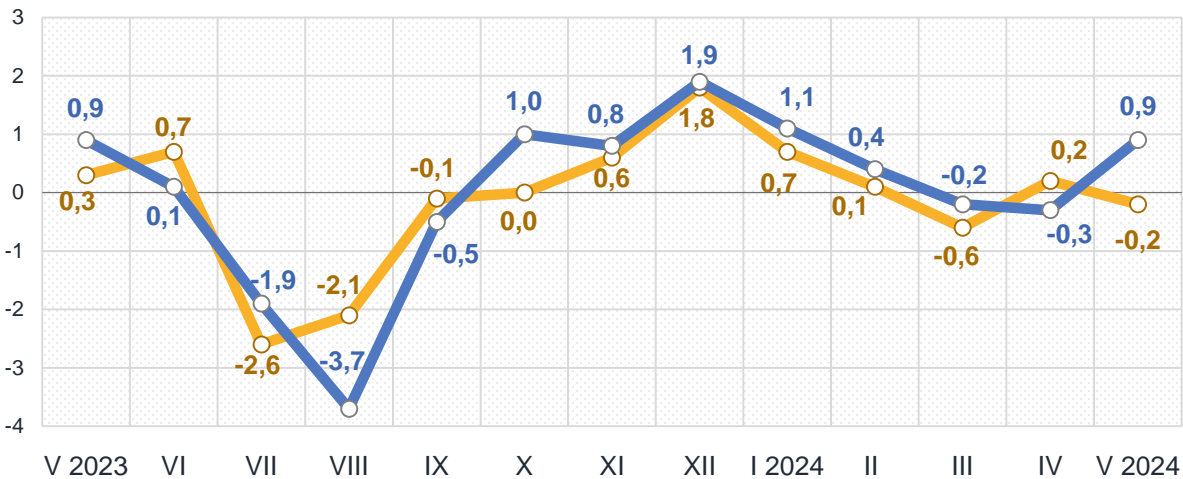

Зміни споживчих цін

у % до попереднього місяця

травень до квітня 2024, %

Продукти харчування та безалкогольні напої