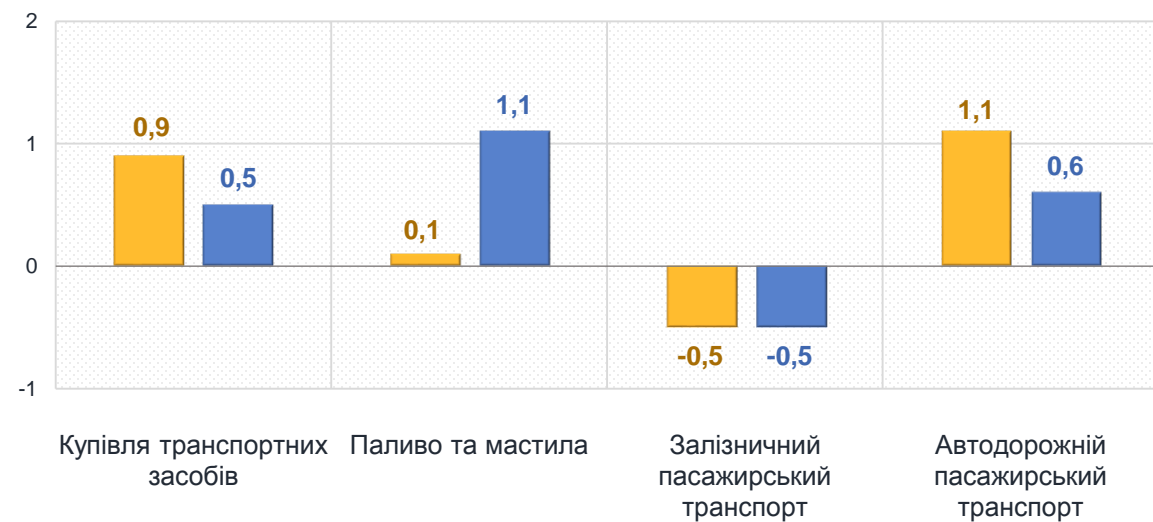

Продукти харчування та безалкогольні напої

Алкогольні напої, тютюнові вироби

■ Житомирська область ■ Україна

Зміни споживчих цін

у % до попереднього місяця

травень до квітня 2024, %

Житло, вода, електроенергія, газ та інші види палива

Предмети домашнього вжитку, побутова техніка та поточне утримання житла

■ Житомирська область

■ Україна

Зміни споживчих цін

у % до попереднього місяця

Охорона здоров'я

травень до квітня 2024, %

Транспорт

■ Житомирська область

■ Україна

Зміни споживчих цін

у % до попереднього місяця

травень до квітня 2024, %