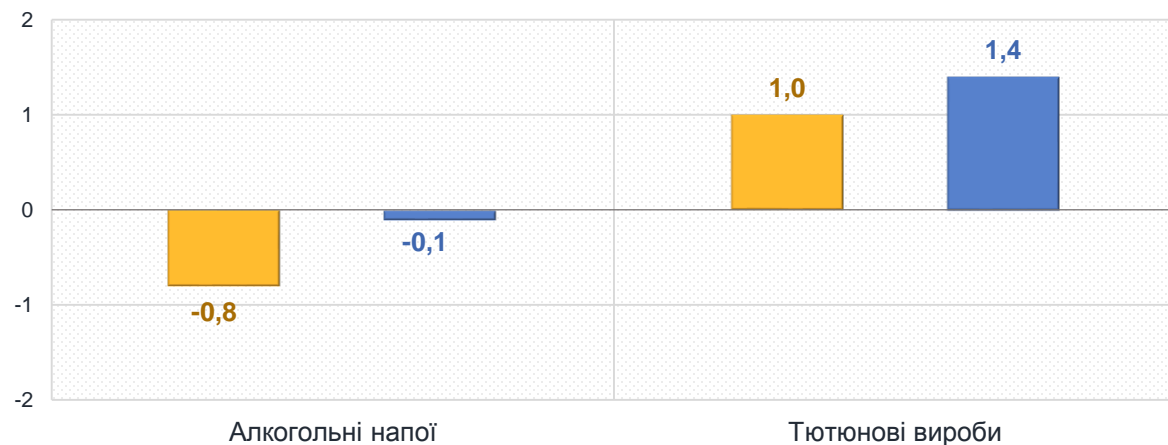

Алкогольні напої, тютюнові вироби

■ Житомирська область ■ Україна