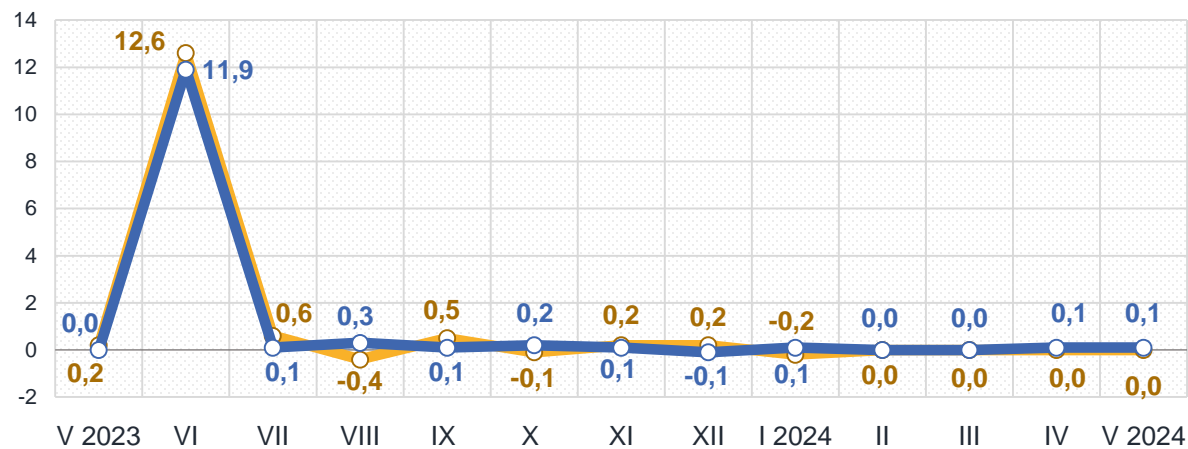

Зростання цін у травні 2024 року, %

10,5 – Фрукти	0,6 – Риба та продукти з риби
2,1 – Масло	0,3 – Хліб

■ Житомирська область

■ Україна

Зміни споживчих цін

у % до попереднього місяця

травень до квітня 2024, %

Продукти харчування та безалкогольні напої

Алкогольні напої, тютюнові вироби

■ Житомирська область ■ Україна

Зміни споживчих цін

у % до попереднього місяця

травень до квітня 2024, %

Житло, вода, електроенергія, газ та інші види палива