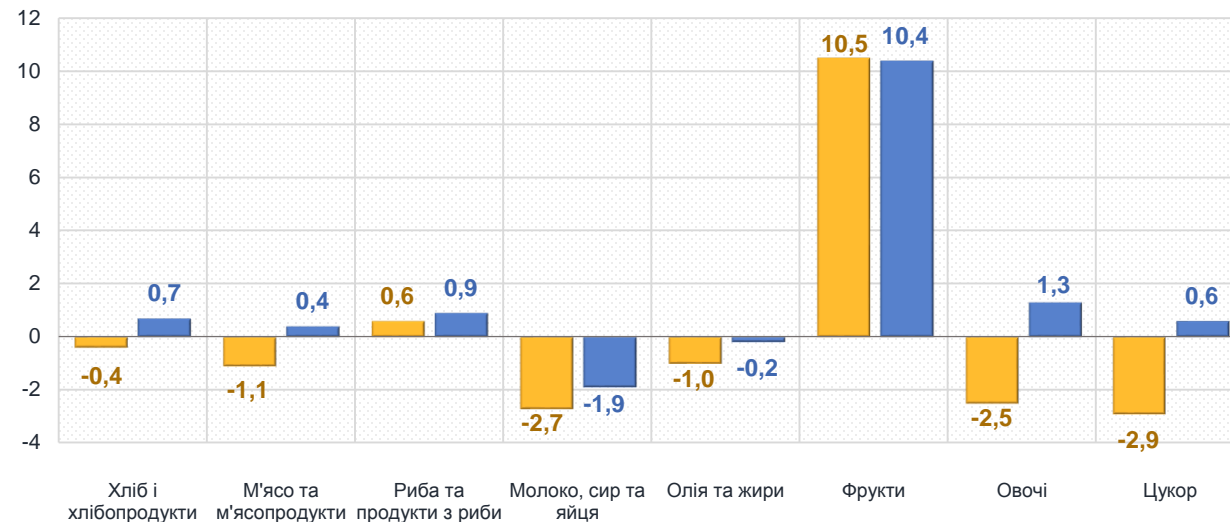

Зміни споживчих цін

у % до попереднього місяця

травень до квітня 2024, %

Зниження цін у травні 2024 року, %

-15,7 – Яйця	-1,1 – М'ясо та м'ясопродукти
-2,9 – Цукор	-0,7 – Макаронні вироби
-2,5 – Овочі	-0,7 – Молоко
-1,3 – Сир і м'який сир (творог)	-0,5 – Олія соняшникова

Зростання цін у травні 2024 року, %

10,5 – Фрукти	0,6 – Риба та продукти з риби
2,1 – Масло	0,3 – Хліб

■ Житомирська область

■ Україна

Зміни споживчих цін

у % до попереднього місяця

травень до квітня 2024, %

Продукти харчування та безалкогольні напої

Алкогольні напої, тютюнові вироби

■ Житомирська область ■ Україна

Зміни споживчих цін

у % до попереднього місяця

травень до квітня 2024, %

Житло, вода, електроенергія, газ та інші види палива